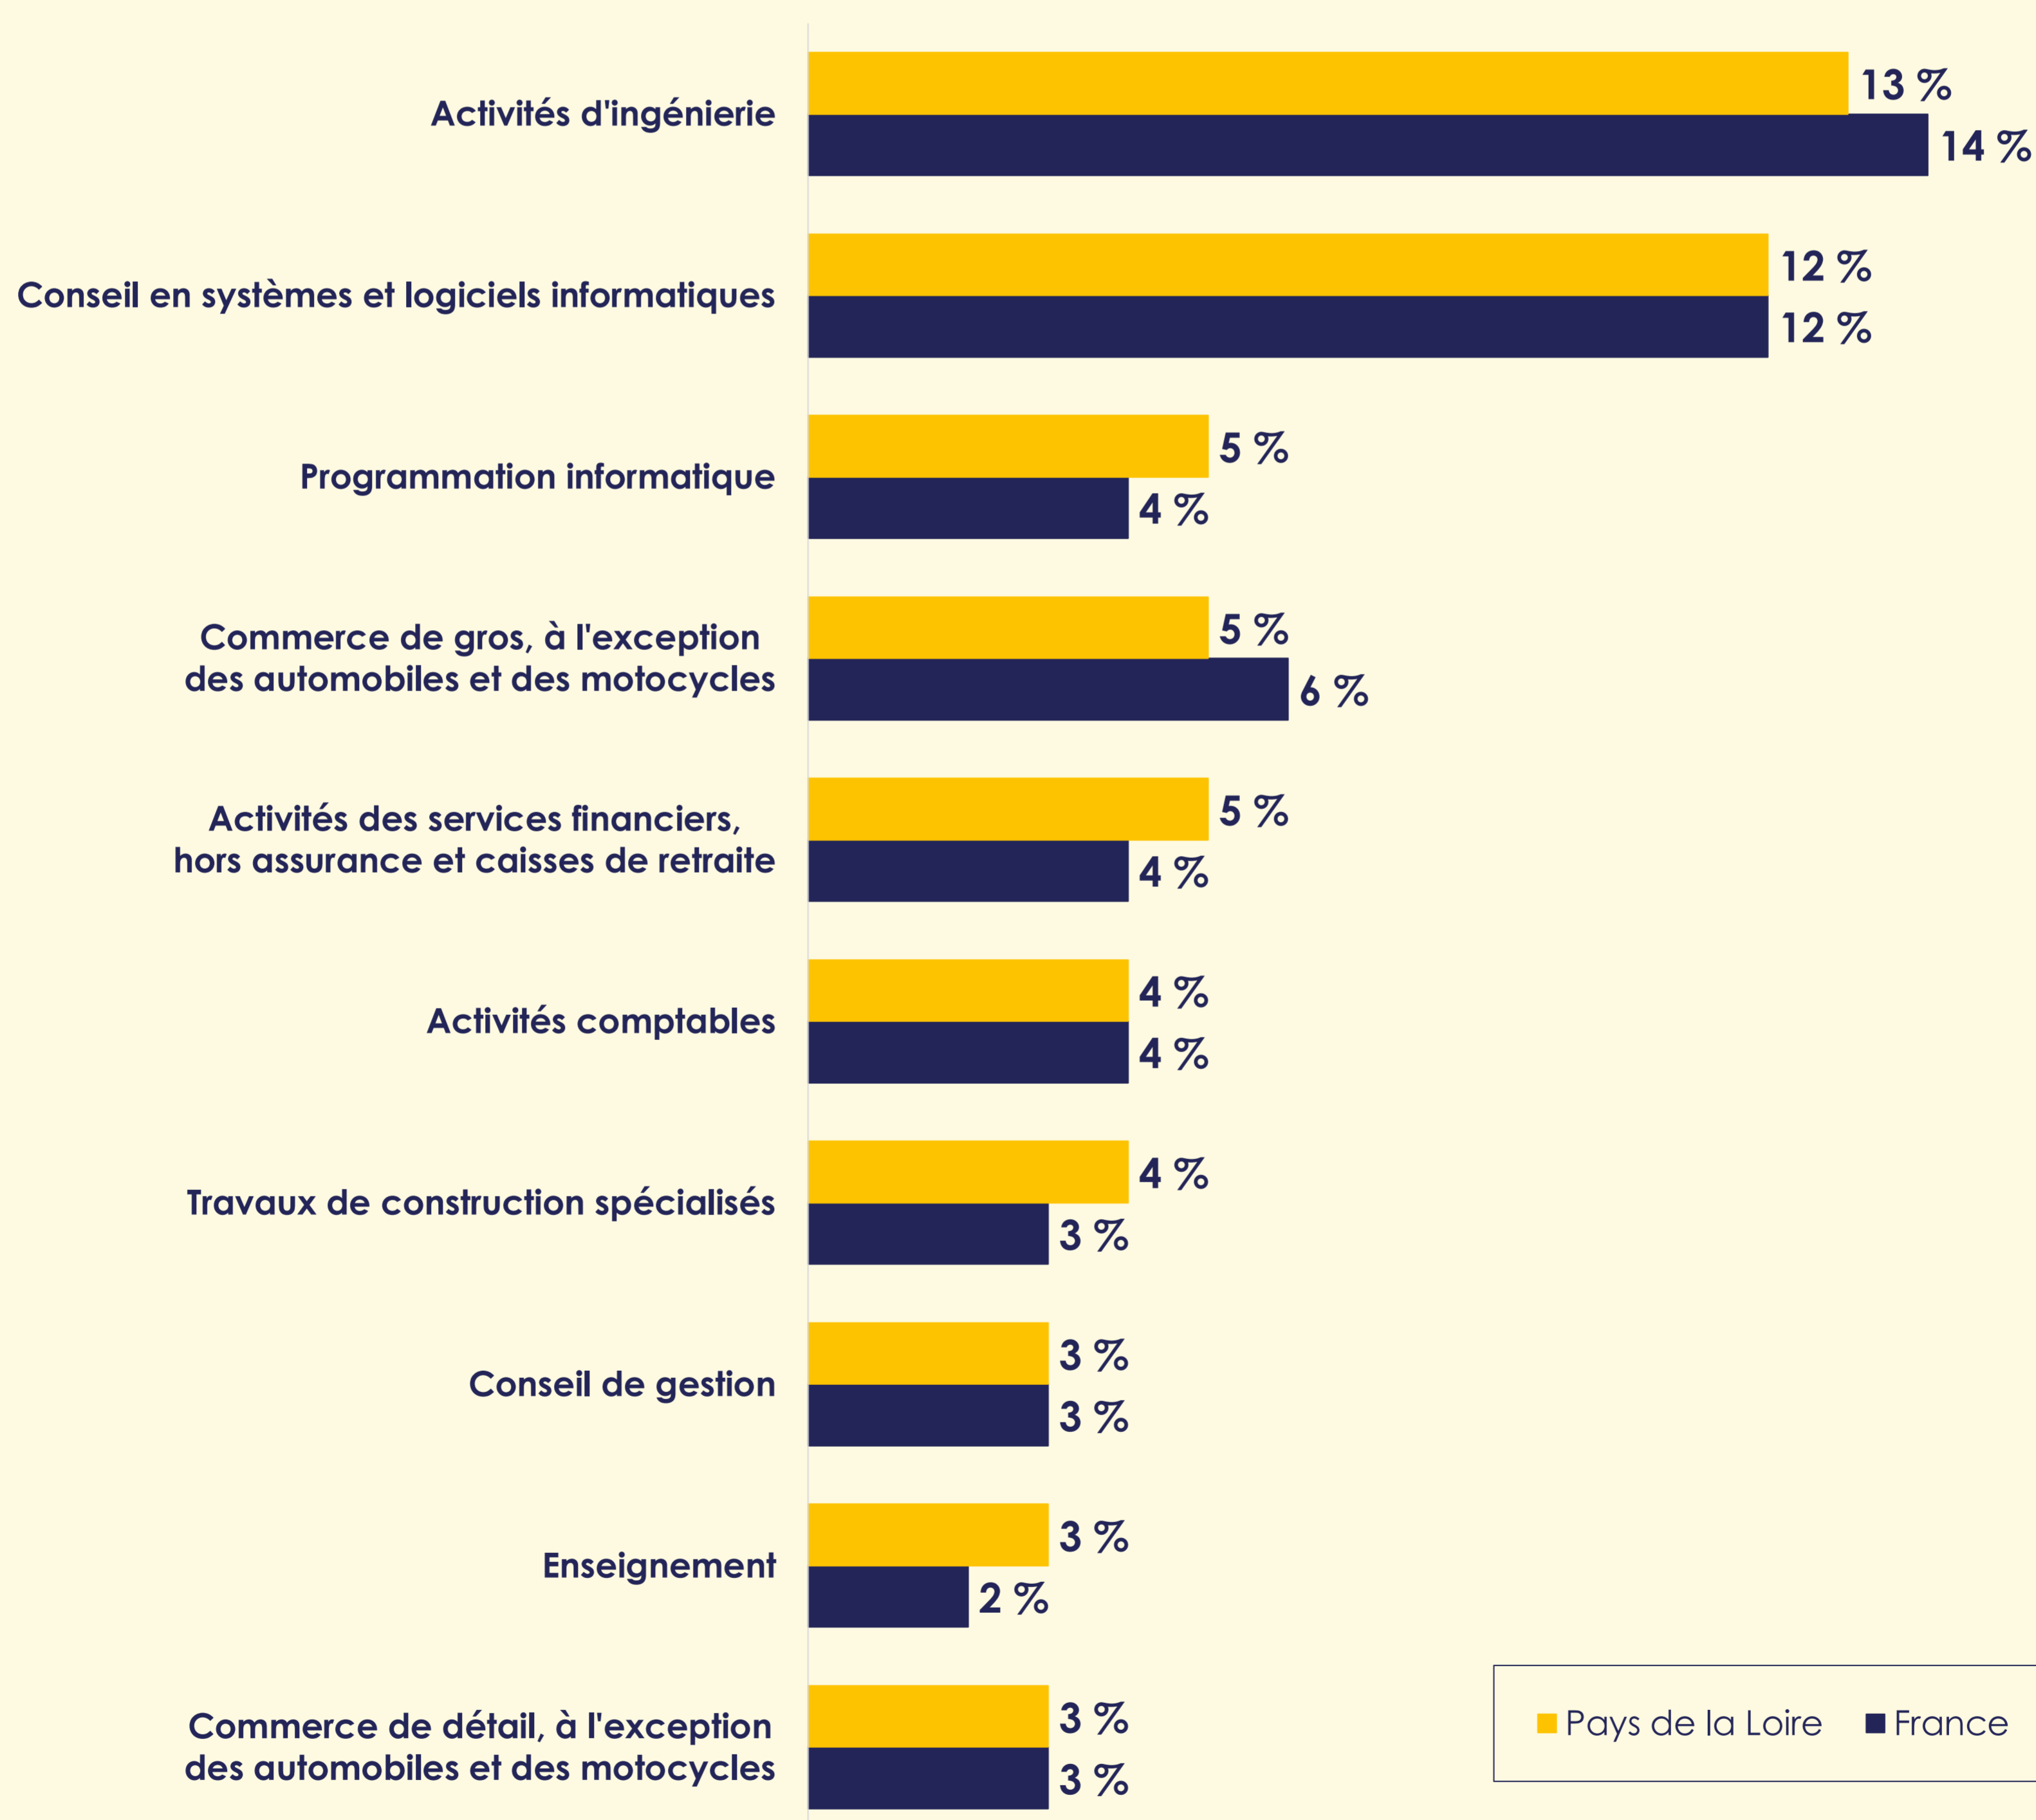

→ Principaux secteurs qui recrutent²

²Résultats hors sièges sociaux et intermédiaires de recrutement (Entreprises de travail temporaire et cabinets de recrutement).
Source : Offre Apec