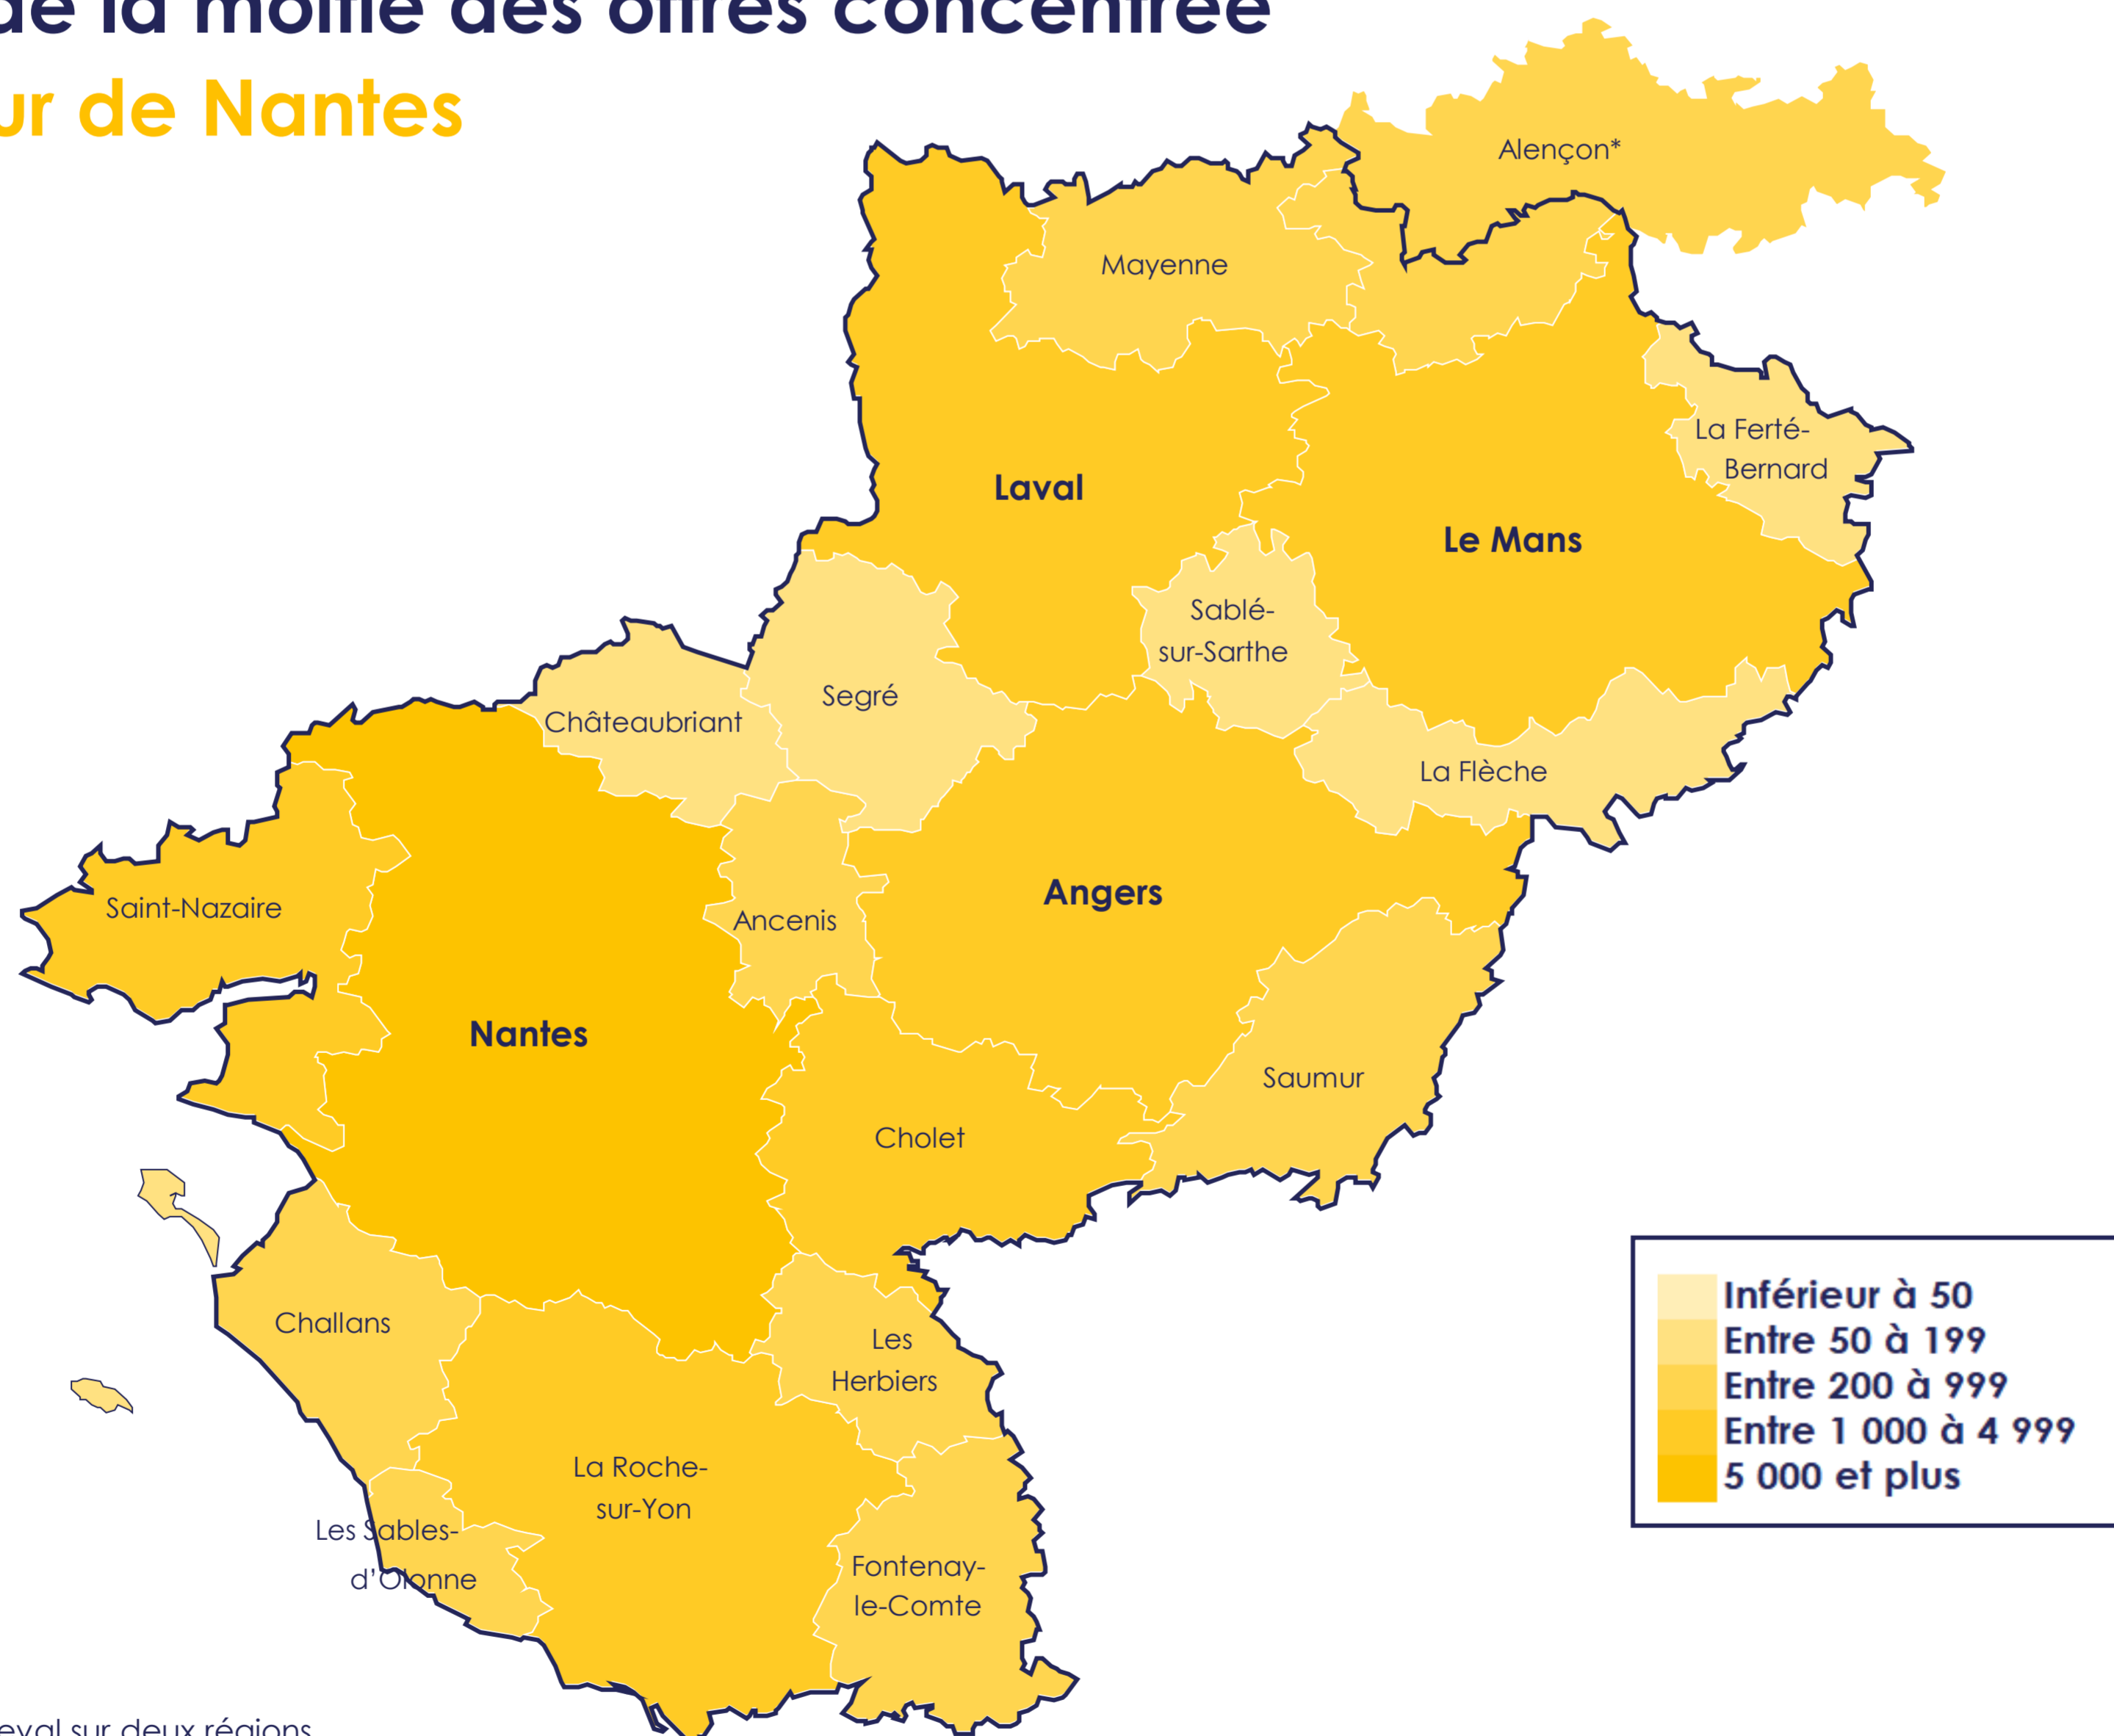

## → Mai 2022

De juin 2021 à mai 2022, 36 643 offres d'emploi cadre ont été diffusées sur le site apec.fr en région Pays de la Loire. La dynamique installée depuis près d'une année se poursuit, ainsi le volume d'offres publiées en mai 2022 dépasse très largement le volume enregistré en mai 2019 (+34 %). Plus de la moitié des offres de la région est concentrée dans la zone d'emploi de Nantes. Les métiers du développement informatique sont les profils les plus recherchés. Les deux principaux secteurs recruteurs sont : les activités d'ingénierie et le conseil en systèmes et logiciels informatiques (un quart des offres).

# 36 643

offres en  
Pays de la Loire

dont **10 057** ouvertes  
aux jeunes diplômé.e.s

## → Répartition en cumul 12 mois

## → Plus de la moitié des offres concentrée autour de Nantes

\*Zone d'emploi à cheval sur deux régions  
Source : Offres Apec