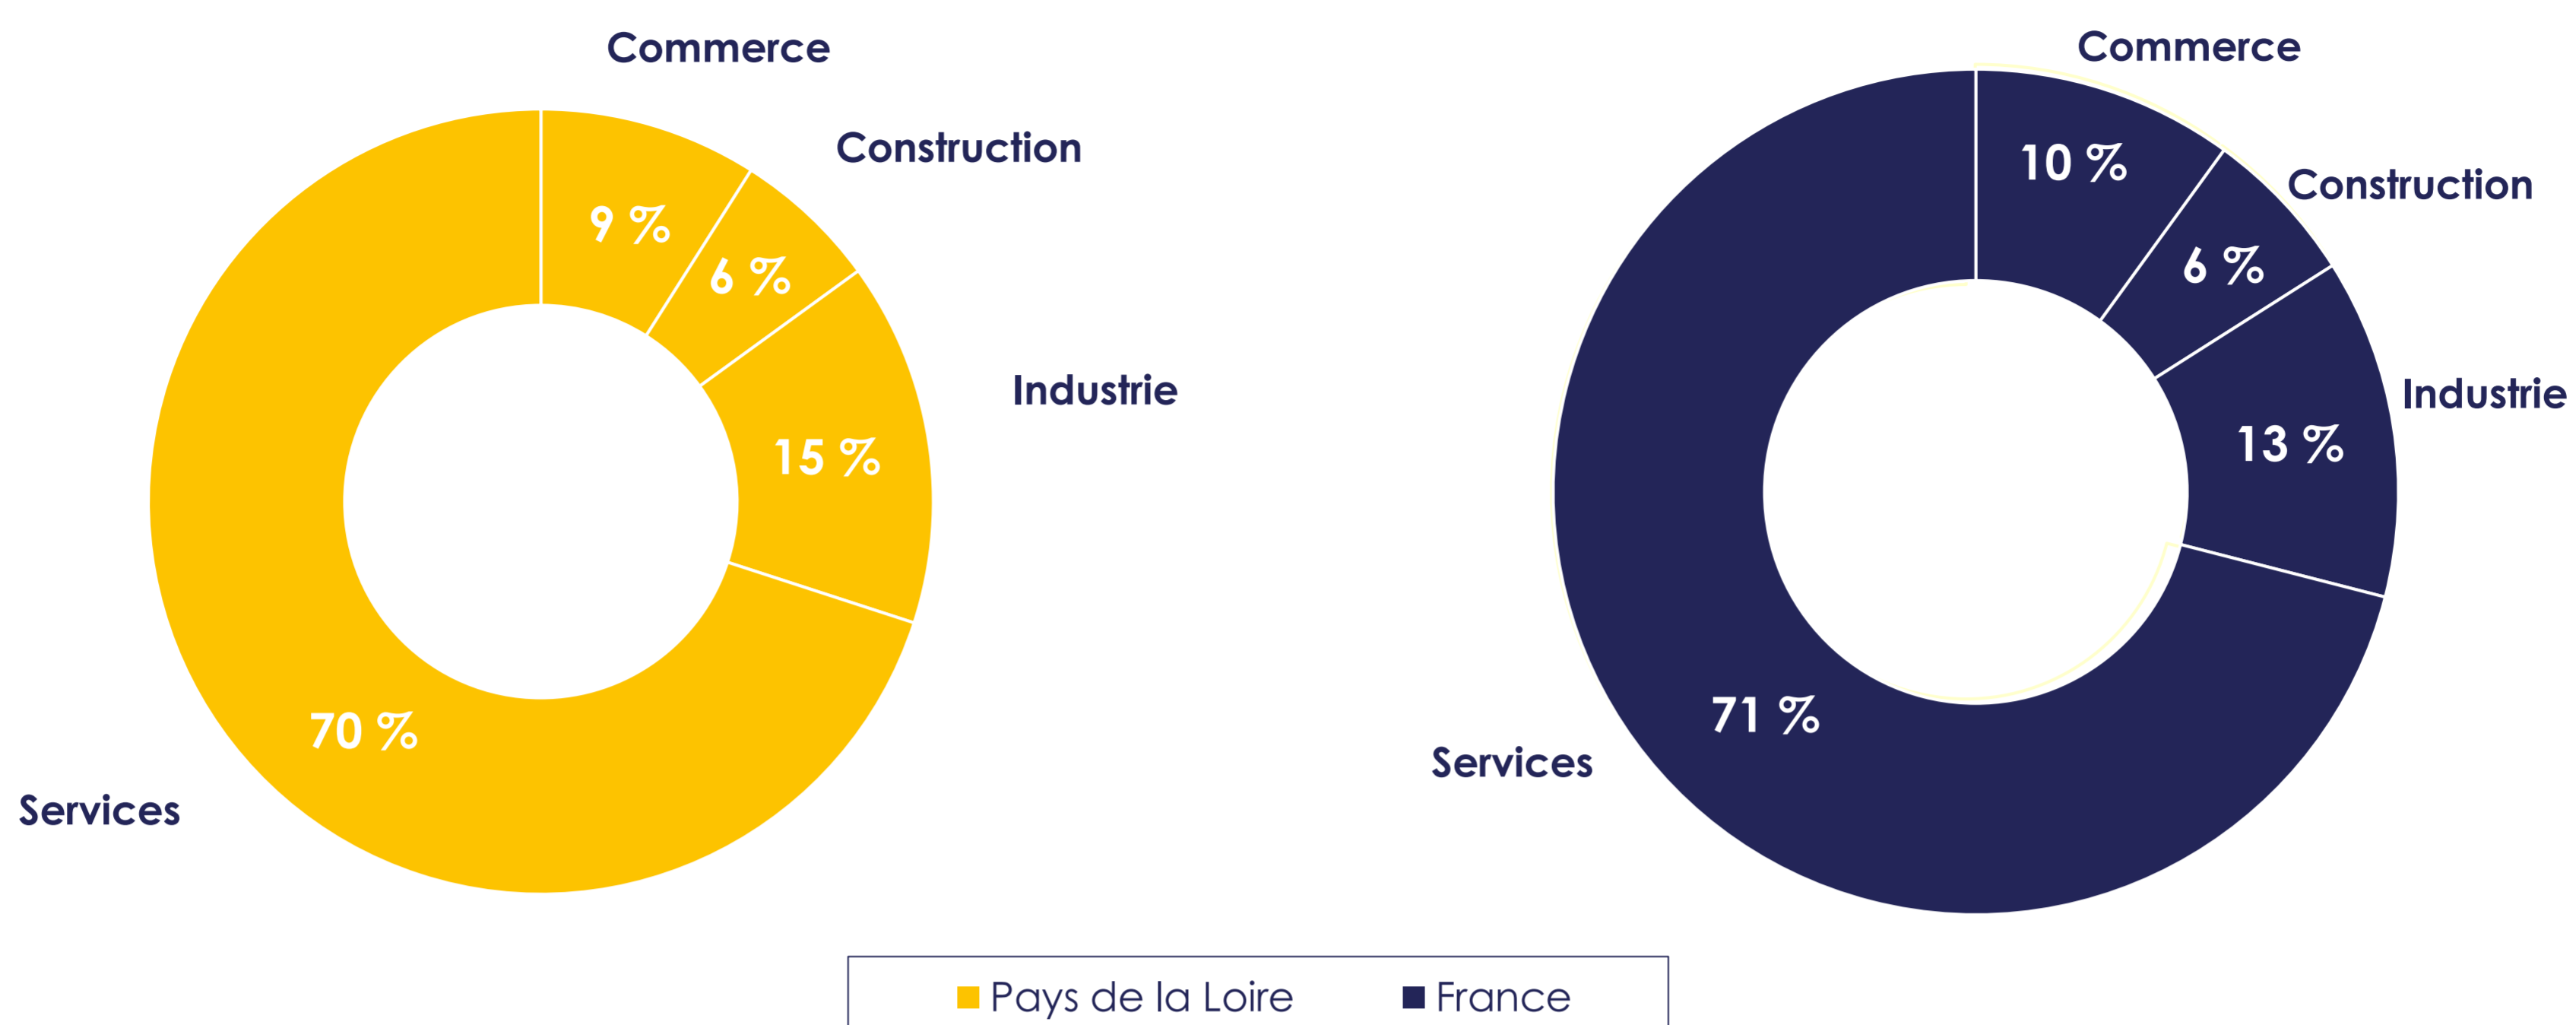

→ Sept offres sur dix publiées dans les services²

Source : Offres Apec