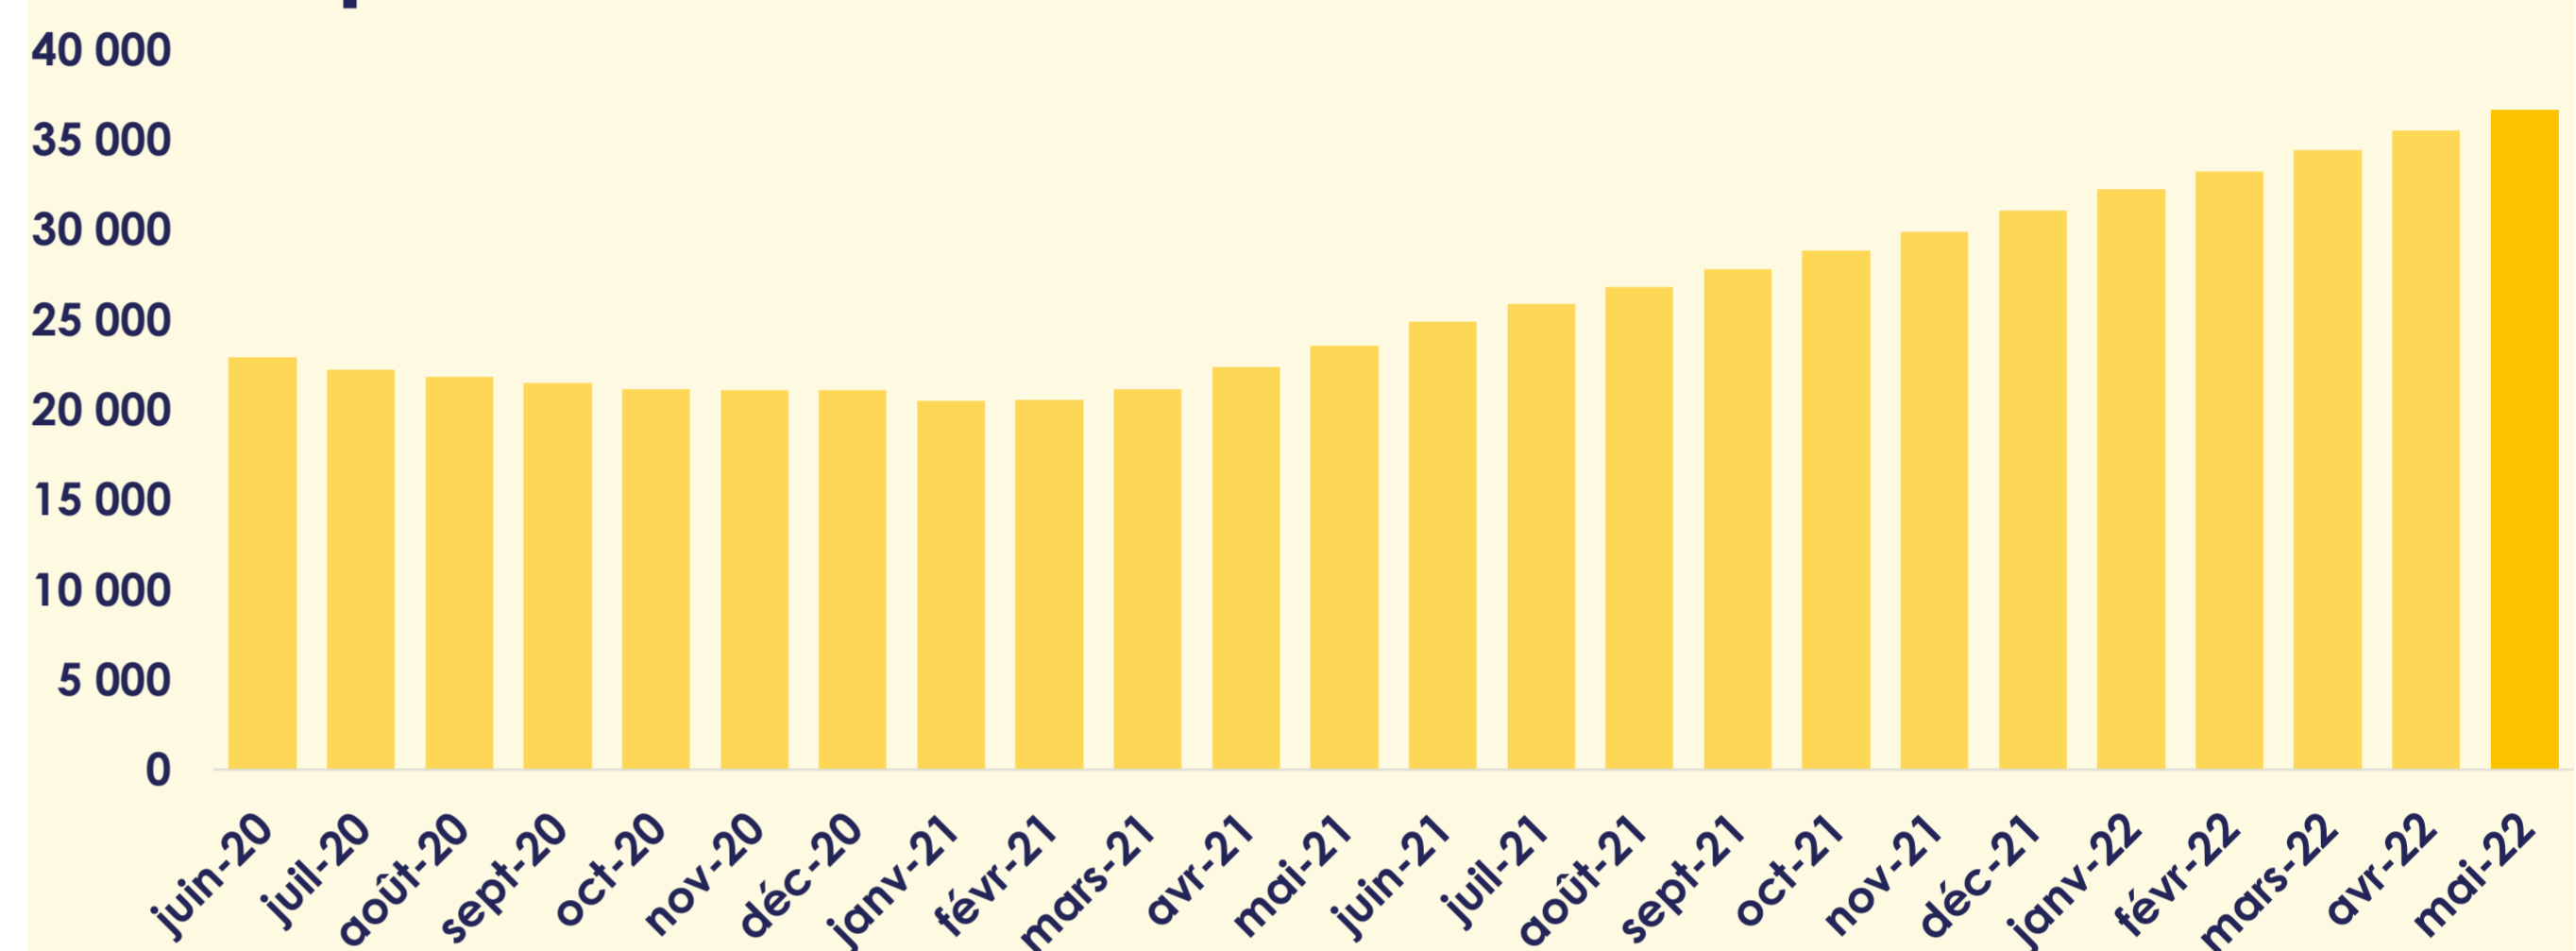

## → Mai 2022

De juin 2021 à mai 2022, 36 643 offres d'emploi cadre ont été diffusées sur le site apec.fr en région Pays de la Loire. La dynamique installée depuis près d'une année se poursuit, ainsi le volume d'offres publiées en mai 2022 dépasse très largement le volume enregistré en mai 2019 (+34 %). Plus de la moitié des offres de la région est concentrée dans la zone d'emploi de Nantes. Les métiers du développement informatique sont les profils les plus recherchés. Les deux principaux secteurs recruteurs sont : les activités d'ingénierie et le conseil en systèmes et logiciels informatiques (un quart des offres).

# 36 643

offres en  
Pays de la Loire

dont **10 057** ouvertes  
aux jeunes diplômé.e.s

## → Répartition en cumul 12 mois