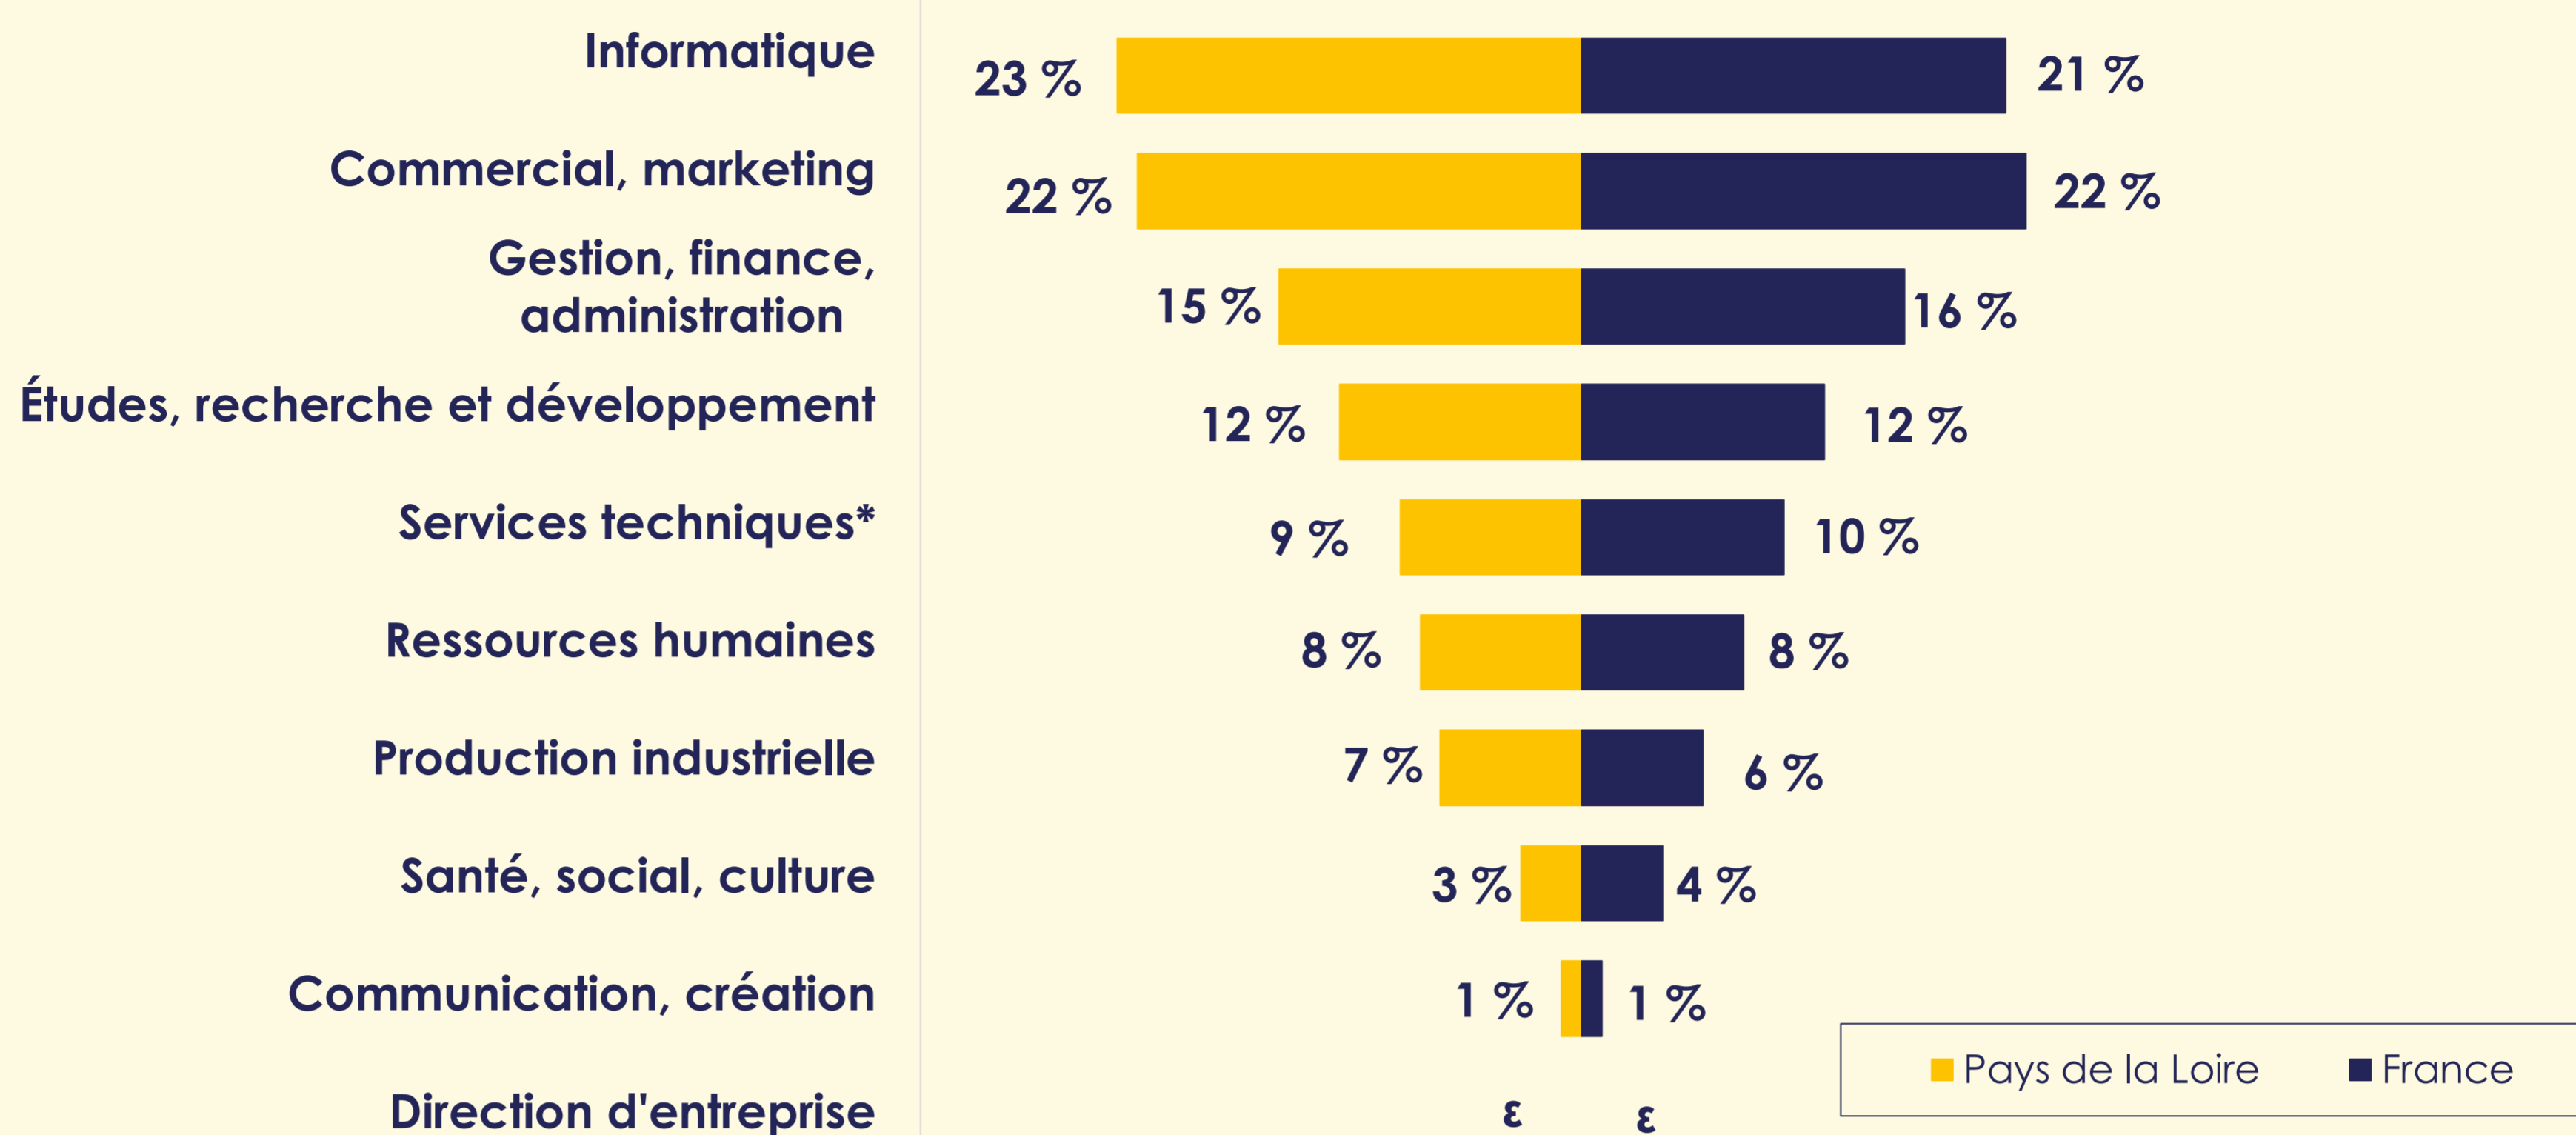

→ Principales fonctions recherchées : **informatique et commercial**

* Achats, Direction des services techniques, Logistique, Maintenance, sécurité, Process, méthodes et Qualité
Source : Offres Apec

→ Métiers les plus recherchés dans la région¹

Top 14 des métiers	Volume d'offres		Ouvertes aux jeunes diplômé.e.s		Rémunération médiane	
	Pays de la Loire	Pays de la Loire	France	Pays de la Loire	France	
Développement informatique	3 256	30 %	24 %	40 k€	42 k€	
Comptabilité	1 341	50 %	37 %	33 k€	33 k€	
Gestion de projets informatiques	1 139	22 %	20 %	43 k€	45 k€	
Infrastructures et systèmes informatiques	1 024	23 %	18 %	40 k€	44 k€	
Ingénierie d'affaires	993	25 %	23 %	43 k€	43 k€	
Représentation commerciale et promotion des ventes	926	29 %	31 %	37 k€	38 k€	
Conduite de travaux	807	21 %	19 %	40 k€	40 k€	
Audit et expertise comptable	758	27 %	39 %	45 k€	43 k€	
Recrutement et gestion de carrière	745	45 %	46 %	35 k€	37 k€	
Management commercial	712	13 %	13 %	46 k€	47 k€	
Qualité	689	21 %	23 %	40 k€	41 k€	
Juridiques	634	28 %	23 %	40 k€	43 k€	
Pilotage en production industrielle	627	21 %	17 %	43 k€	43 k€	
Management administratif et financier	593	11 %	13 %	43 k€	45 k€	

¹ Les résultats par métier s'appuient sur les offres pour lesquelles l'intitulé de poste a pu être identifié (soit à partir de 90 % des offres d'emploi publiées).
Source : Offre Apec

MÉTHODOLOGIE

L'indicateur des offres Apec permet un suivi de l'évolution du marché de l'emploi des cadres du secteur privé. Il s'appuie spécifiquement sur le nombre de postes distincts publiés sur apec.fr (hors offres partenaires). Ainsi il mesure le nombre d'intentions de recrutements de cadres émises par les entreprises du secteur privé entre juin 2021 et mai 2022. Les résultats se déclinent par fonction, métier et secteur d'activité au niveau régional et national (hors DOM TOM).

© Apec

Cette étude a été réalisée par la direction données, études, analyses (DDEA).

Direction de la DDE : Pierre Lamblin.

Équipe projet : Kaoula Ben Messaoud, Kamel Yahyaoui, Caroline Legrand et Sébastien Thernisien.

Toute reproduction totale ou partielle par quelque procédé que ce soit, sans l'autorisation expresse et conjointe de l'Apec, est strictement interdite et constituerait une contrefaçon (article L122-4 et L335-2 du code de la Propriété intellectuelle).