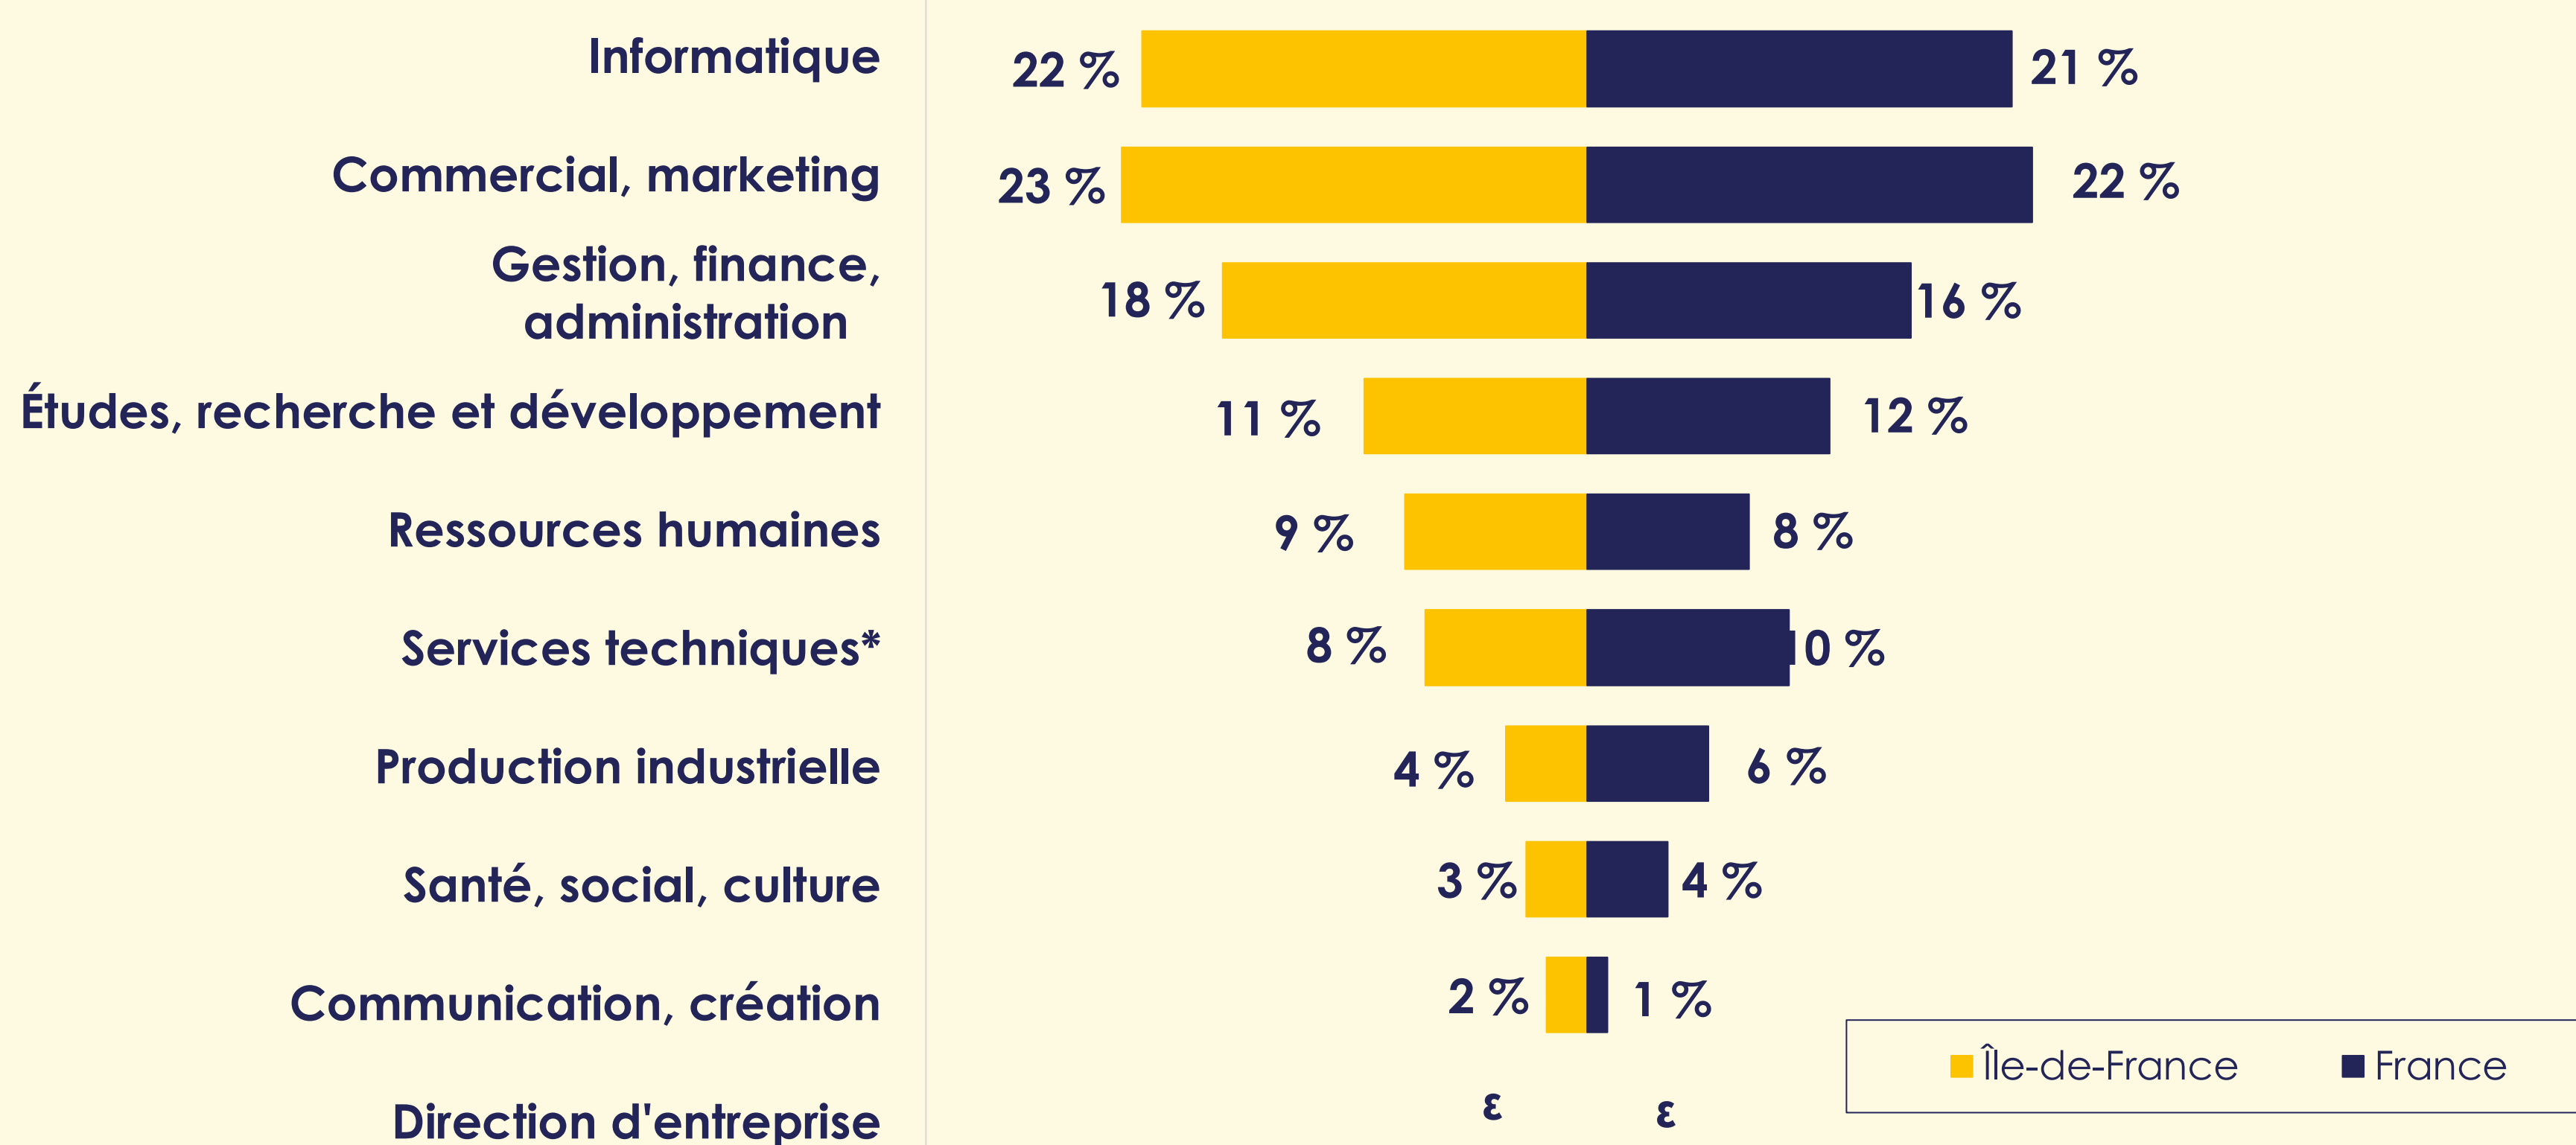

→ Principales fonctions recherchées : informatique et commercial

* Achats, Direction des services techniques, Logistique, Maintenance, sécurité, Process, méthodes et Qualité
Source : Offres Apec

→ Métiers les plus recherchés dans la région¹

Top 14 des métiers	Volume d'offres	Ouvertes aux jeunes diplômé.e.s		Rémunération médiane	
	Île-de-France	Île-de-France	France	Île-de-France	France
Développement informatique	15 160	20 %	24 %	48 k€	42 k€
Comptabilité	8 241	24 %	37 %	38 k€	33 k€
Gestion de projets informatiques	7 108	18 %	20 %	50 k€	45 k€
Recrutement et gestion de carrière	5 786	41 %	46 %	38 k€	37 k€
Infrastructures et systèmes informatiques	5 465	15 %	18 %	48 k€	44 k€
Juridiques	4 946	19 %	23 %	45 k€	43 k€
Représentation commerciale et promotion des ventes	4 741	32 %	31 %	38 k€	38 k€
Ingénierie d'affaires	4 691	24 %	23 %	45 k€	43 k€
Développement commercial	4 652	28 %	28 %	45 k€	45 k€
Paie et administration du personnel	3 946	17 %	27 %	38 k€	34 k€
Contrôle de gestion	3 585	16 %	17 %	45 k€	43 k€
Management administratif et financier	3 480	12 %	13 %	50 k€	45 k€
Maitrise d'ouvrage et urbanisme informatique	3 113	17 %	19 %	50 k€	45 k€
Big data	3 010	26 %	27 %	49 k€	45 k€

¹ Les résultats par métier s'appuient sur les offres pour lesquelles l'intitulé de poste a pu être identifié (soit à partir de 90 % des offres d'emploi publiées).
Source : Offre Apec

MÉTHODOLOGIE

L'indicateur des offres Apec permet un suivi de l'évolution du marché de l'emploi des cadres du secteur privé. Il s'appuie spécifiquement sur le nombre de postes distincts publiés sur apec.fr (hors offres partenaires). Ainsi il mesure le nombre d'intentions de recrutements de cadres émises par les entreprises du secteur privé entre juin 2021 et mai 2022. Les résultats se déclinent par fonction, métier et secteur d'activité au niveau régional et national (hors DOM TOM).

© Apec

Cette étude a été réalisée par la direction données, études, analyses (DDEA).

Direction de la DDE : Pierre Lamblin.

Équipe projet : Kaoula Ben Messaoud, Kamel Yahyaoui, Caroline Legrand et Sébastien Thernisien.

Toute reproduction totale ou partielle par quelque procédé que ce soit, sans l'autorisation expresse et conjointe de l'Apec, est strictement interdite et constituerait une contrefaçon (article L122-4 et L335-2 du code de la Propriété intellectuelle).