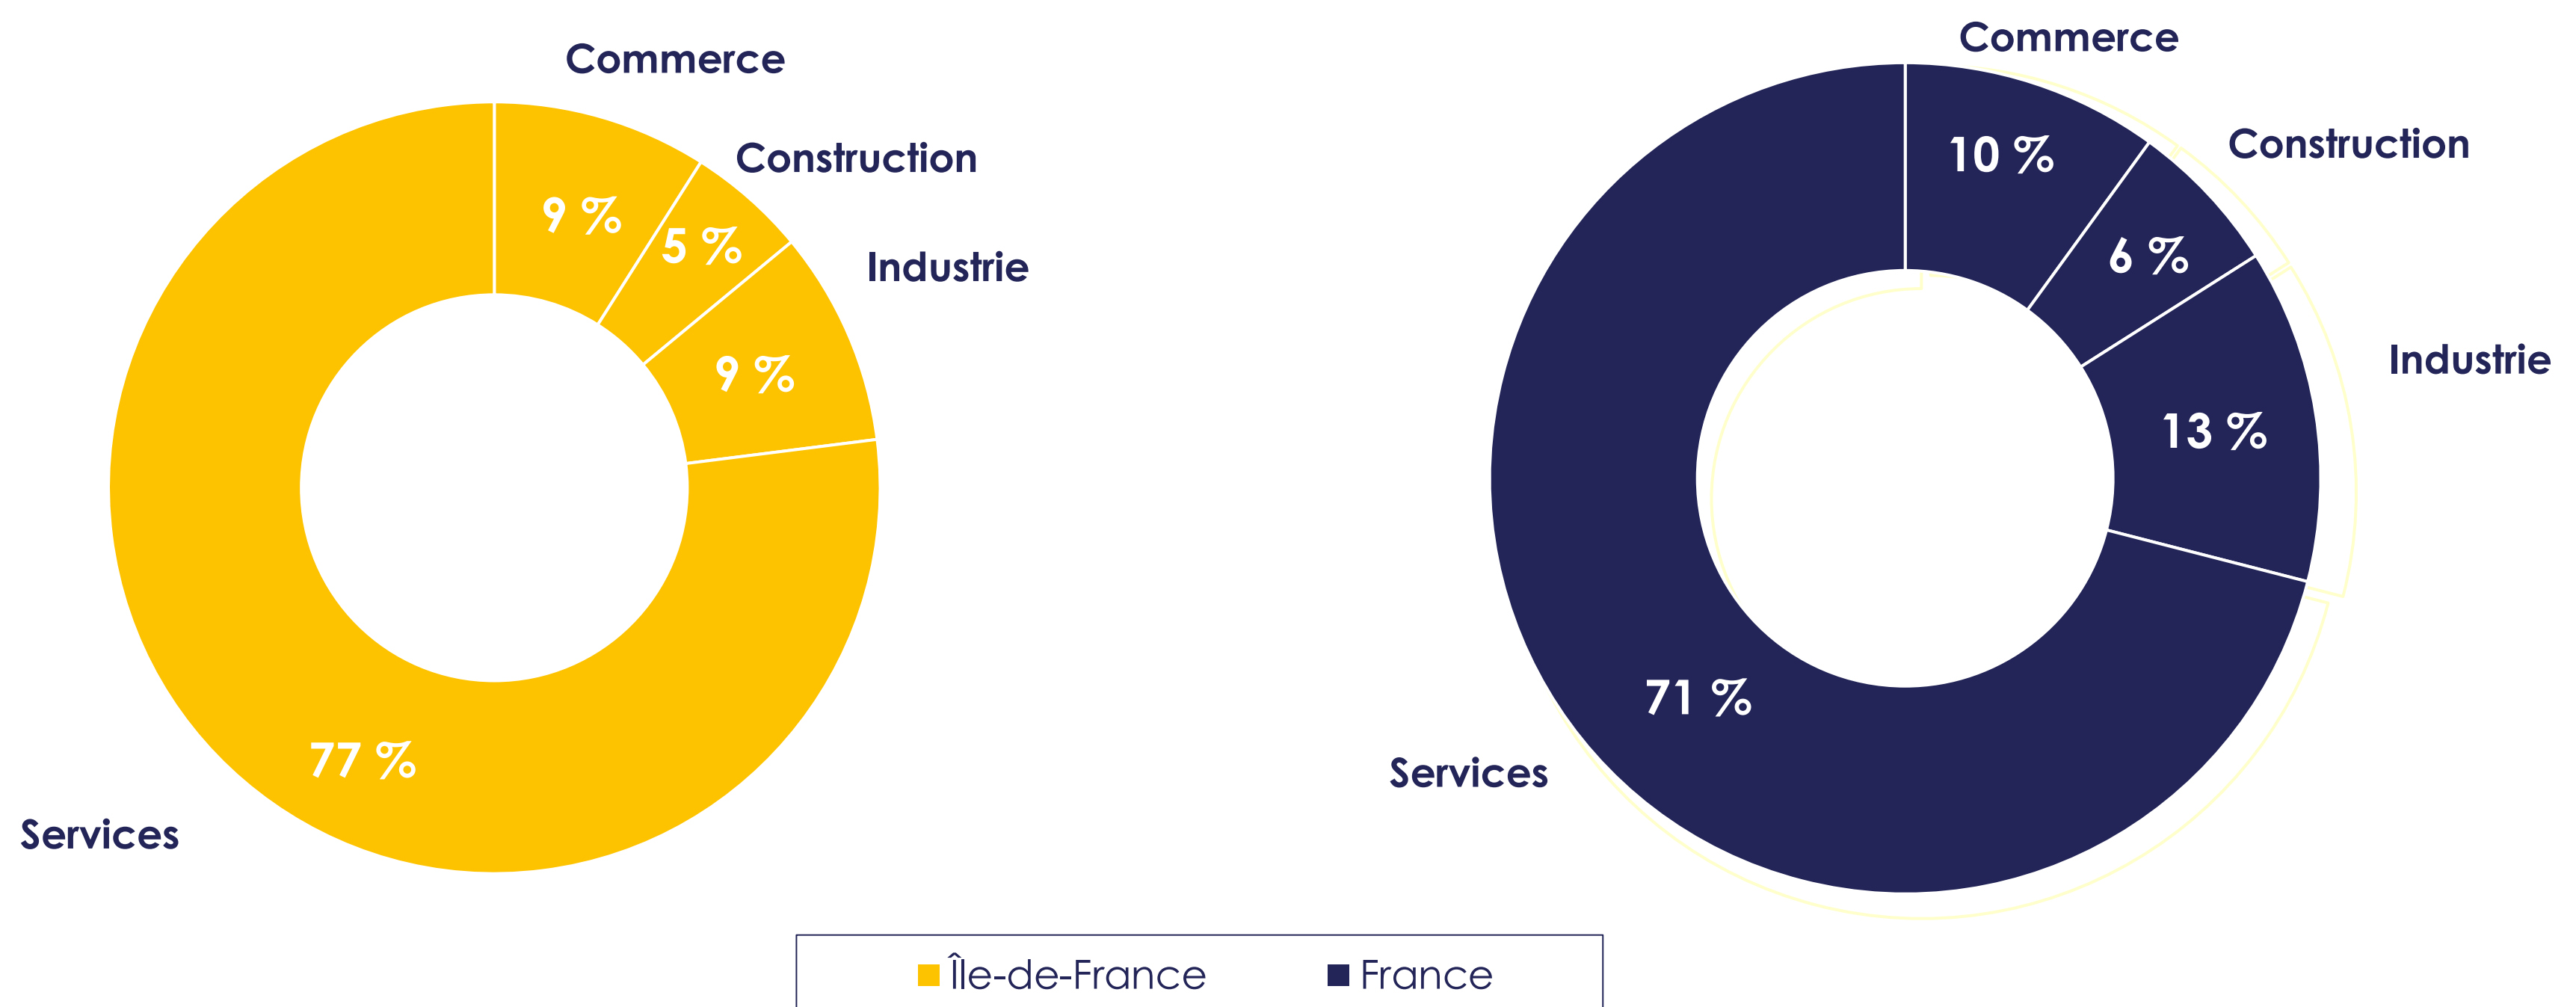

→ Près de 8 offres sur 10 publiées dans les services²

Source : Offres Apec