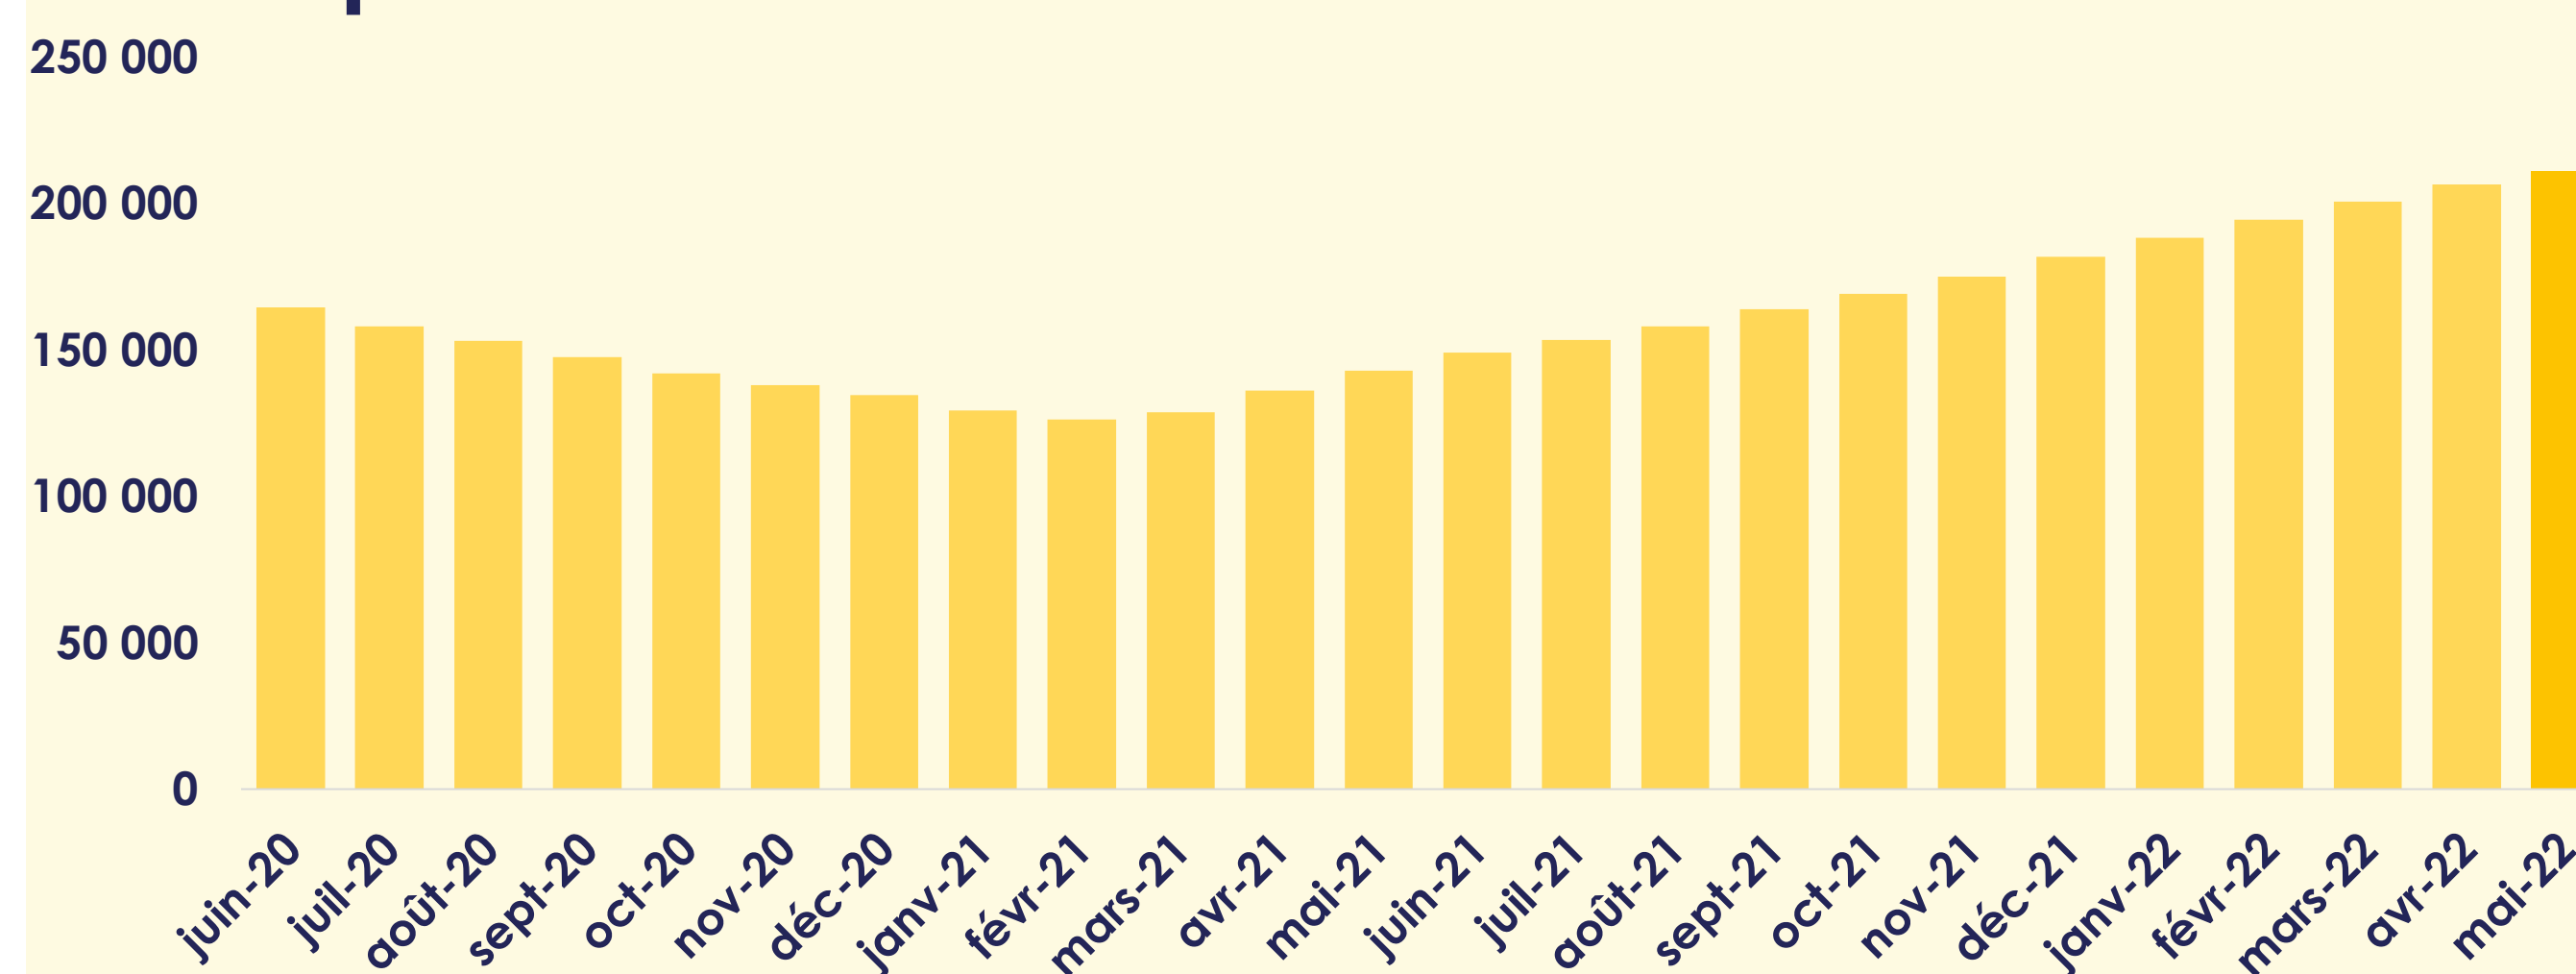

Les offres publiées sur apec.fr dans la région Île-de-France

→ Mai 2022

De juin 2021 à mai 2022, 211 097 offres d'emploi cadre ont été diffusées sur le site apec.fr en Île-de-France. Malgré un léger redémarrage en avril 2022, le volume d'offres d'emploi enregistré au mois de mai 2022 reste en retrait comparé au niveau d'avant crise (-8 % par rapport à mai 2019). Plus de trois quarts des offres de la région sont concentrées dans la zone d'emploi de Paris. Les métiers du développement informatique sont les profils les plus recherchés. Les deux principaux secteurs recruteurs sont : le conseil en systèmes et logiciels informatiques et les activités d'ingénierie (près de 3 offres sur 10).

211 097

offres en
Île-de-France

dont **47 598** ouvertes
aux jeunes diplômé.e.s

→ Répartition en cumul 12 mois

→ Plus de trois quarts des offres concentrées dans la zone d'emploi de Paris

*Zone d'emploi à cheval sur deux régions
Source : Offres Apec