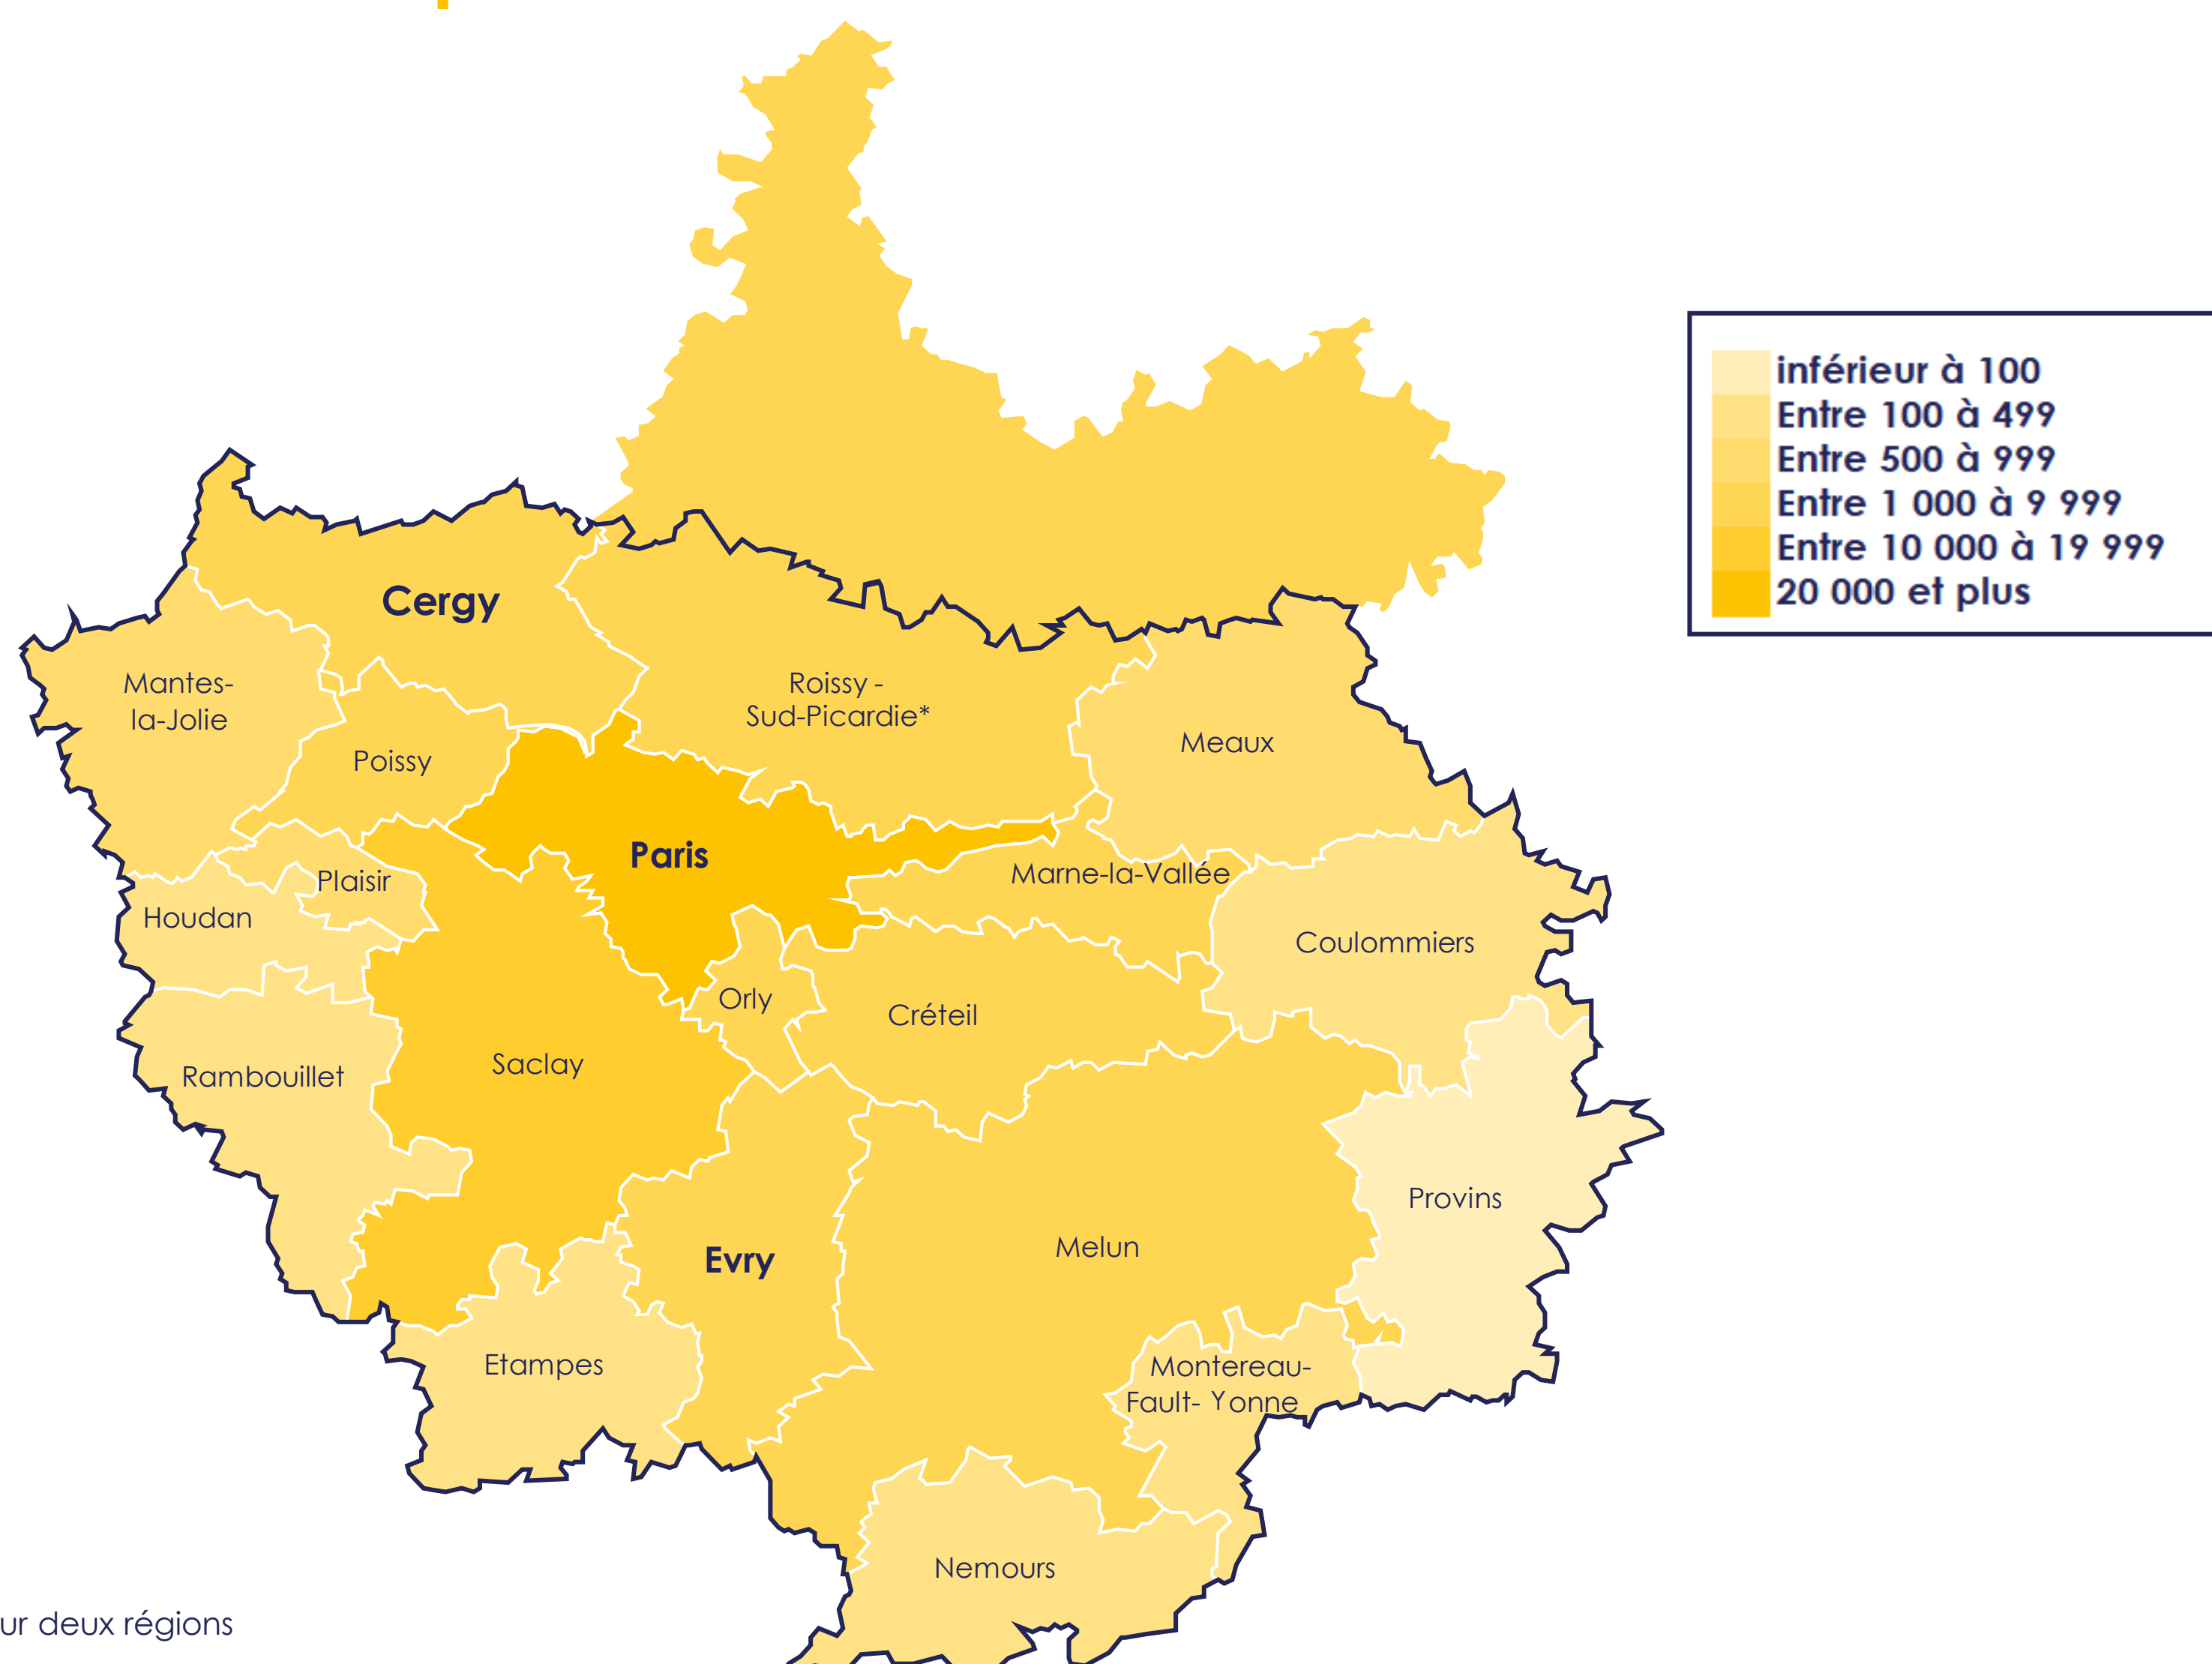

Les offres publiées sur apec.fr dans la région Île-de-France

→ Mai 2022

De juin 2021 à mai 2022, 211 097 offres d'emploi cadre ont été diffusées sur le site apec.fr en Île-de-France. Malgré un léger redémarrage en avril 2022, le volume d'offres d'emploi enregistré au mois de mai 2022 reste en retrait comparé au niveau d'avant crise (-8 % par rapport à mai 2019). Plus de trois quarts des offres de la région sont concentrées dans la zone d'emploi de Paris. Les métiers du développement informatique sont les profils les plus recherchés. Les deux principaux secteurs recruteurs sont : le conseil en systèmes et logiciels informatiques et les activités d'ingénierie (près de 3 offres sur 10).

211 097

offres en
Île-de-France

dont **47 598** ouvertes
aux jeunes diplômé.e.s

→ Répartition en cumul 12 mois

→ Plus de trois quarts des offres concentrées dans la zone d'emploi de Paris

*Zone d'emploi à cheval sur deux régions
Source : Offres Apec