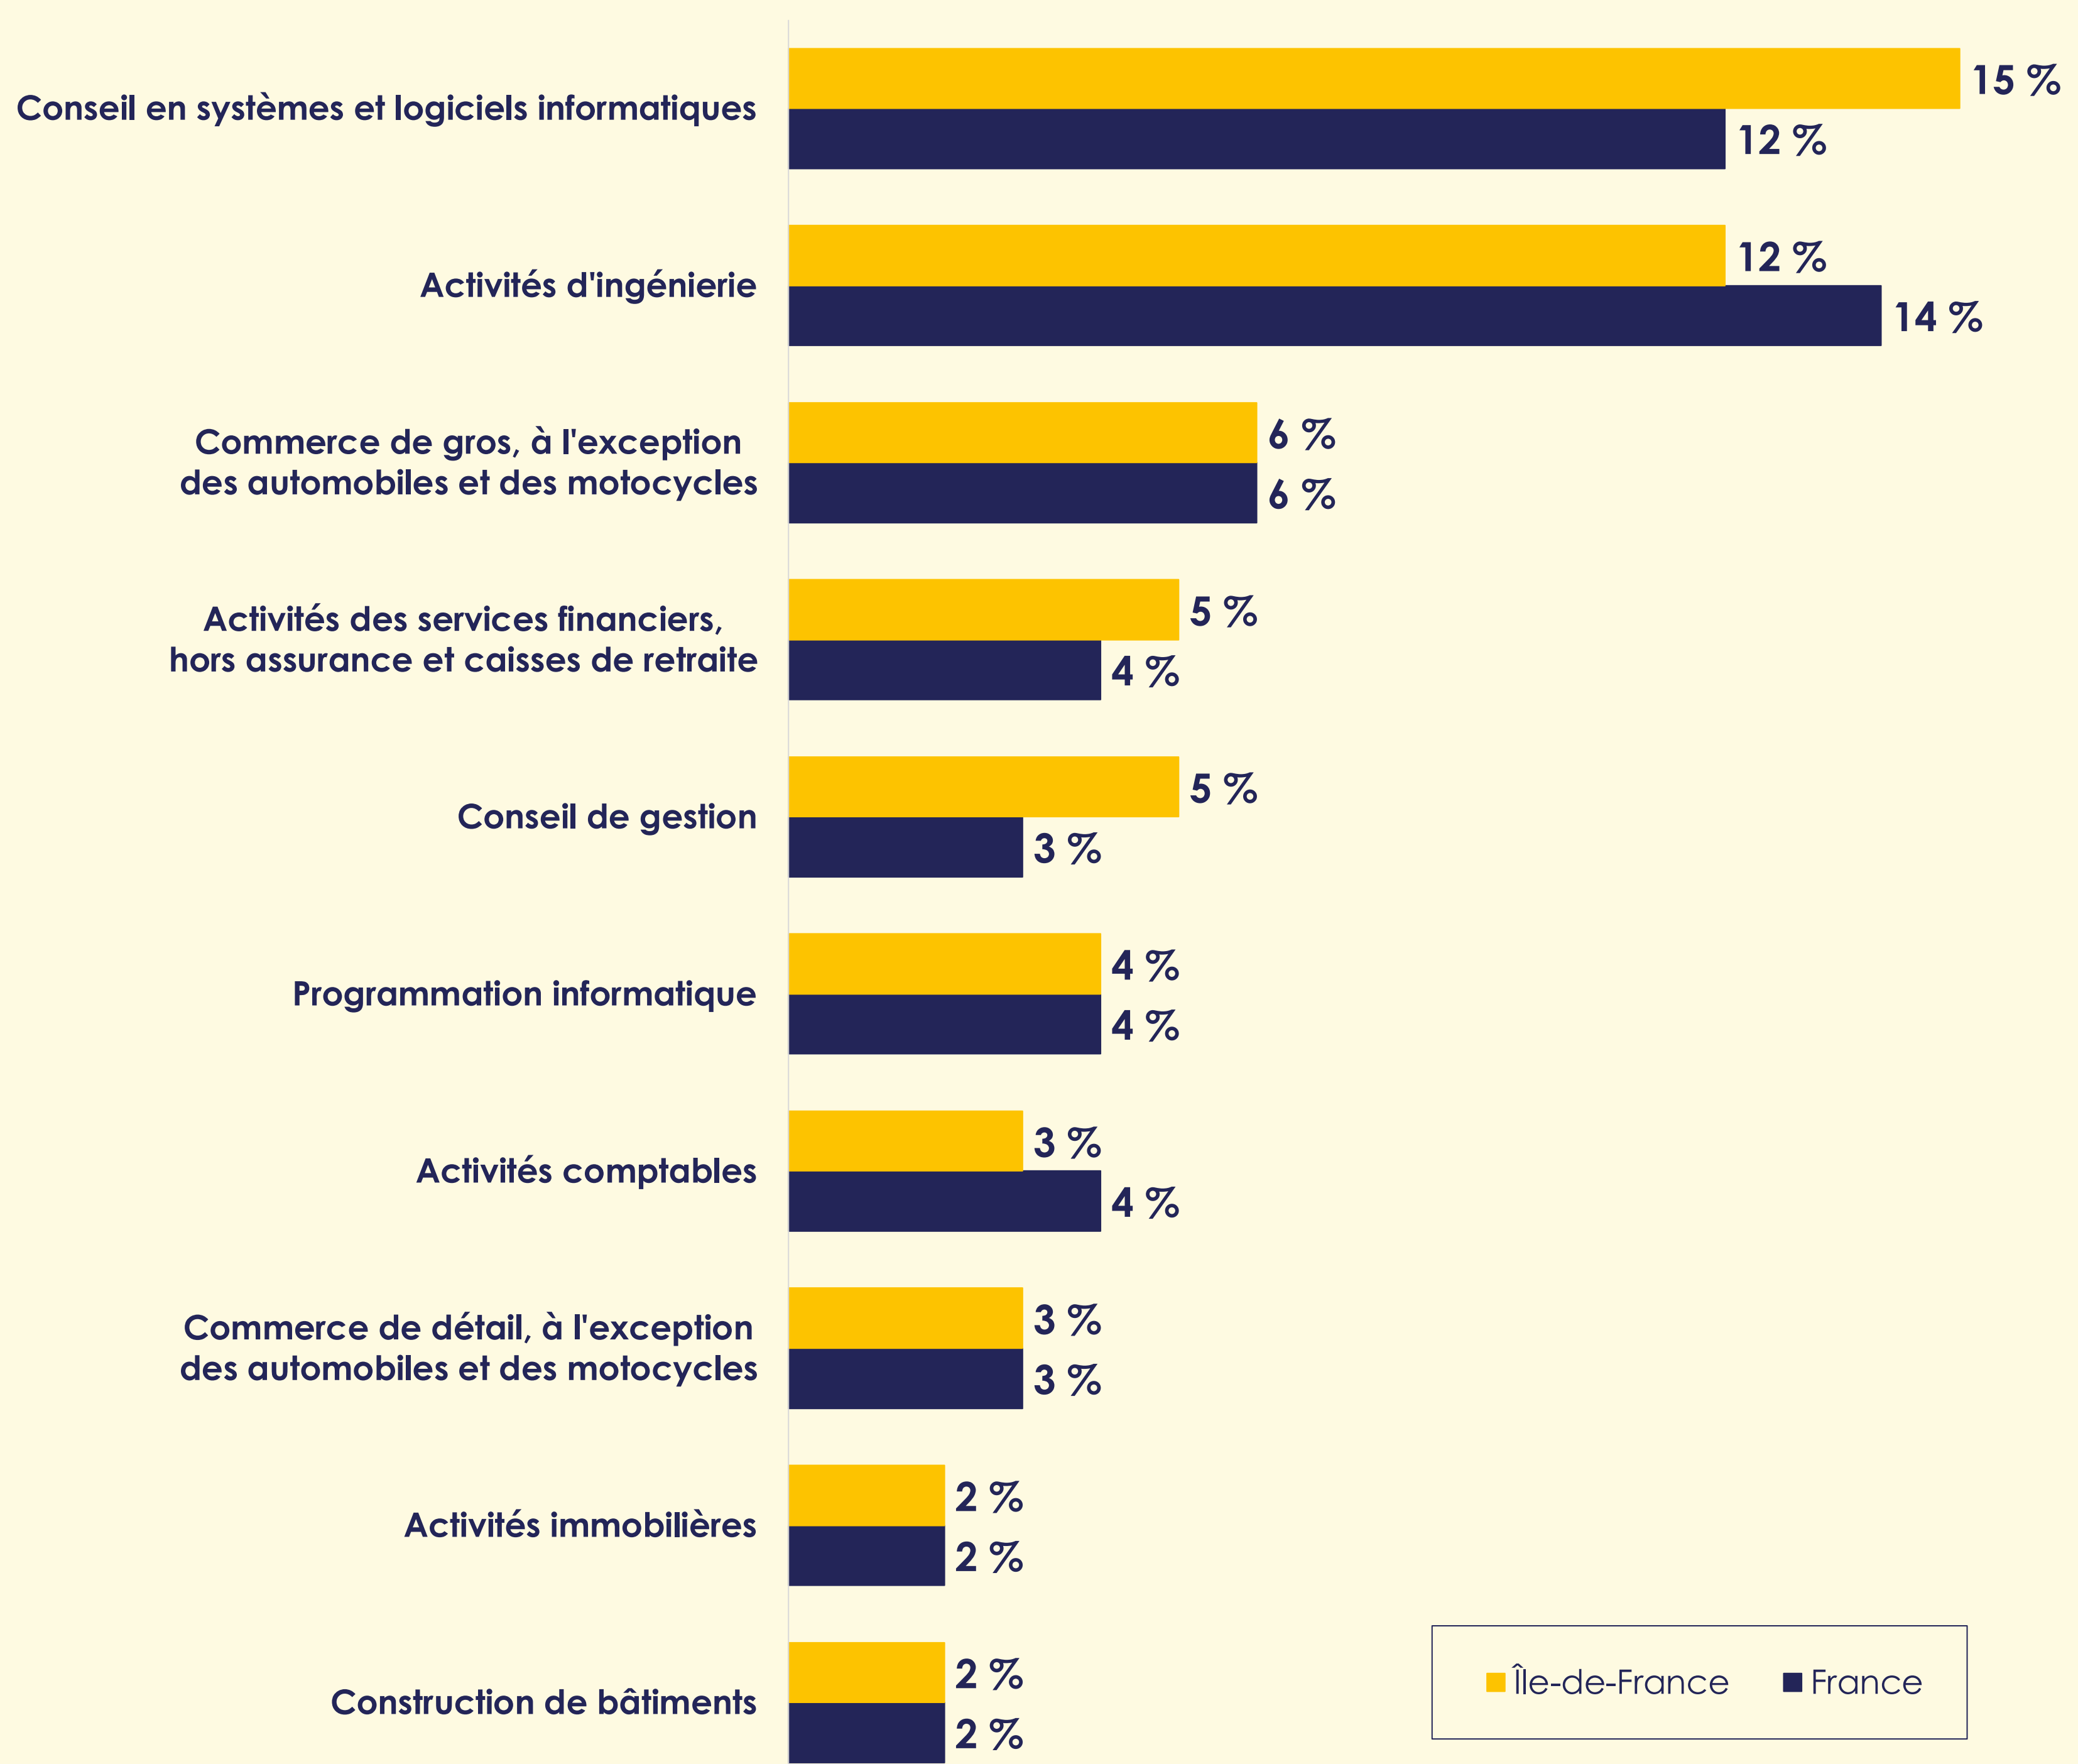

Les offres publiées sur apec.fr dans la région Île-de-France

→ Mai 2022

De juin 2021 à mai 2022, 211 097 offres d'emploi cadre ont été diffusées sur le site apec.fr en Île-de-France. Malgré un léger redémarrage en avril 2022, le volume d'offres d'emploi enregistré au mois de mai 2022 reste en retrait comparé au niveau d'avant crise (-8 % par rapport à mai 2019). Plus de trois quarts des offres de la région sont concentrées dans la zone d'emploi de Paris. Les métiers du développement informatique sont les profils les plus recherchés. Les deux principaux secteurs recruteurs sont : le conseil en systèmes et logiciels informatiques et les activités d'ingénierie (près de 3 offres sur 10).

¹ Les résultats par métier s'appuient sur les offres pour lesquelles l'intitulé de poste a pu être identifié (soit à partir de 90 % des offres d'emploi publiées).
Source : Offre Apec

MÉTHODOLOGIE

L'indicateur des offres Apec permet un suivi de l'évolution du marché de l'emploi des cadres du secteur privé. Il s'appuie spécifiquement sur le nombre de postes distincts publiés sur apec.fr (hors offres partenaires). Ainsi il mesure le nombre d'intentions de recrutements de cadres émises par les entreprises du secteur privé entre juin 2021 et mai 2022. Les résultats se déclinent par fonction, métier et secteur d'activité au niveau régional et national (hors DOM TOM).

© Apec

Cette étude a été réalisée par la direction données, études, analyses (DDEA).

Direction de la DDE : Pierre Lamblin.

Équipe projet : Kaoula Ben Messaoud, Kamel Yahyaoui, Caroline Legrand et Sébastien Thernisien.

→ Près de 8 offres sur 10 publiées dans les services²

Source : Offres Apec

→ Principaux secteurs qui recrutent²

²Résultats hors sièges sociaux et intermédiaires de recrutement (Entreprises de travail temporaire et cabinets de recrutement).
Source : Offre Apec