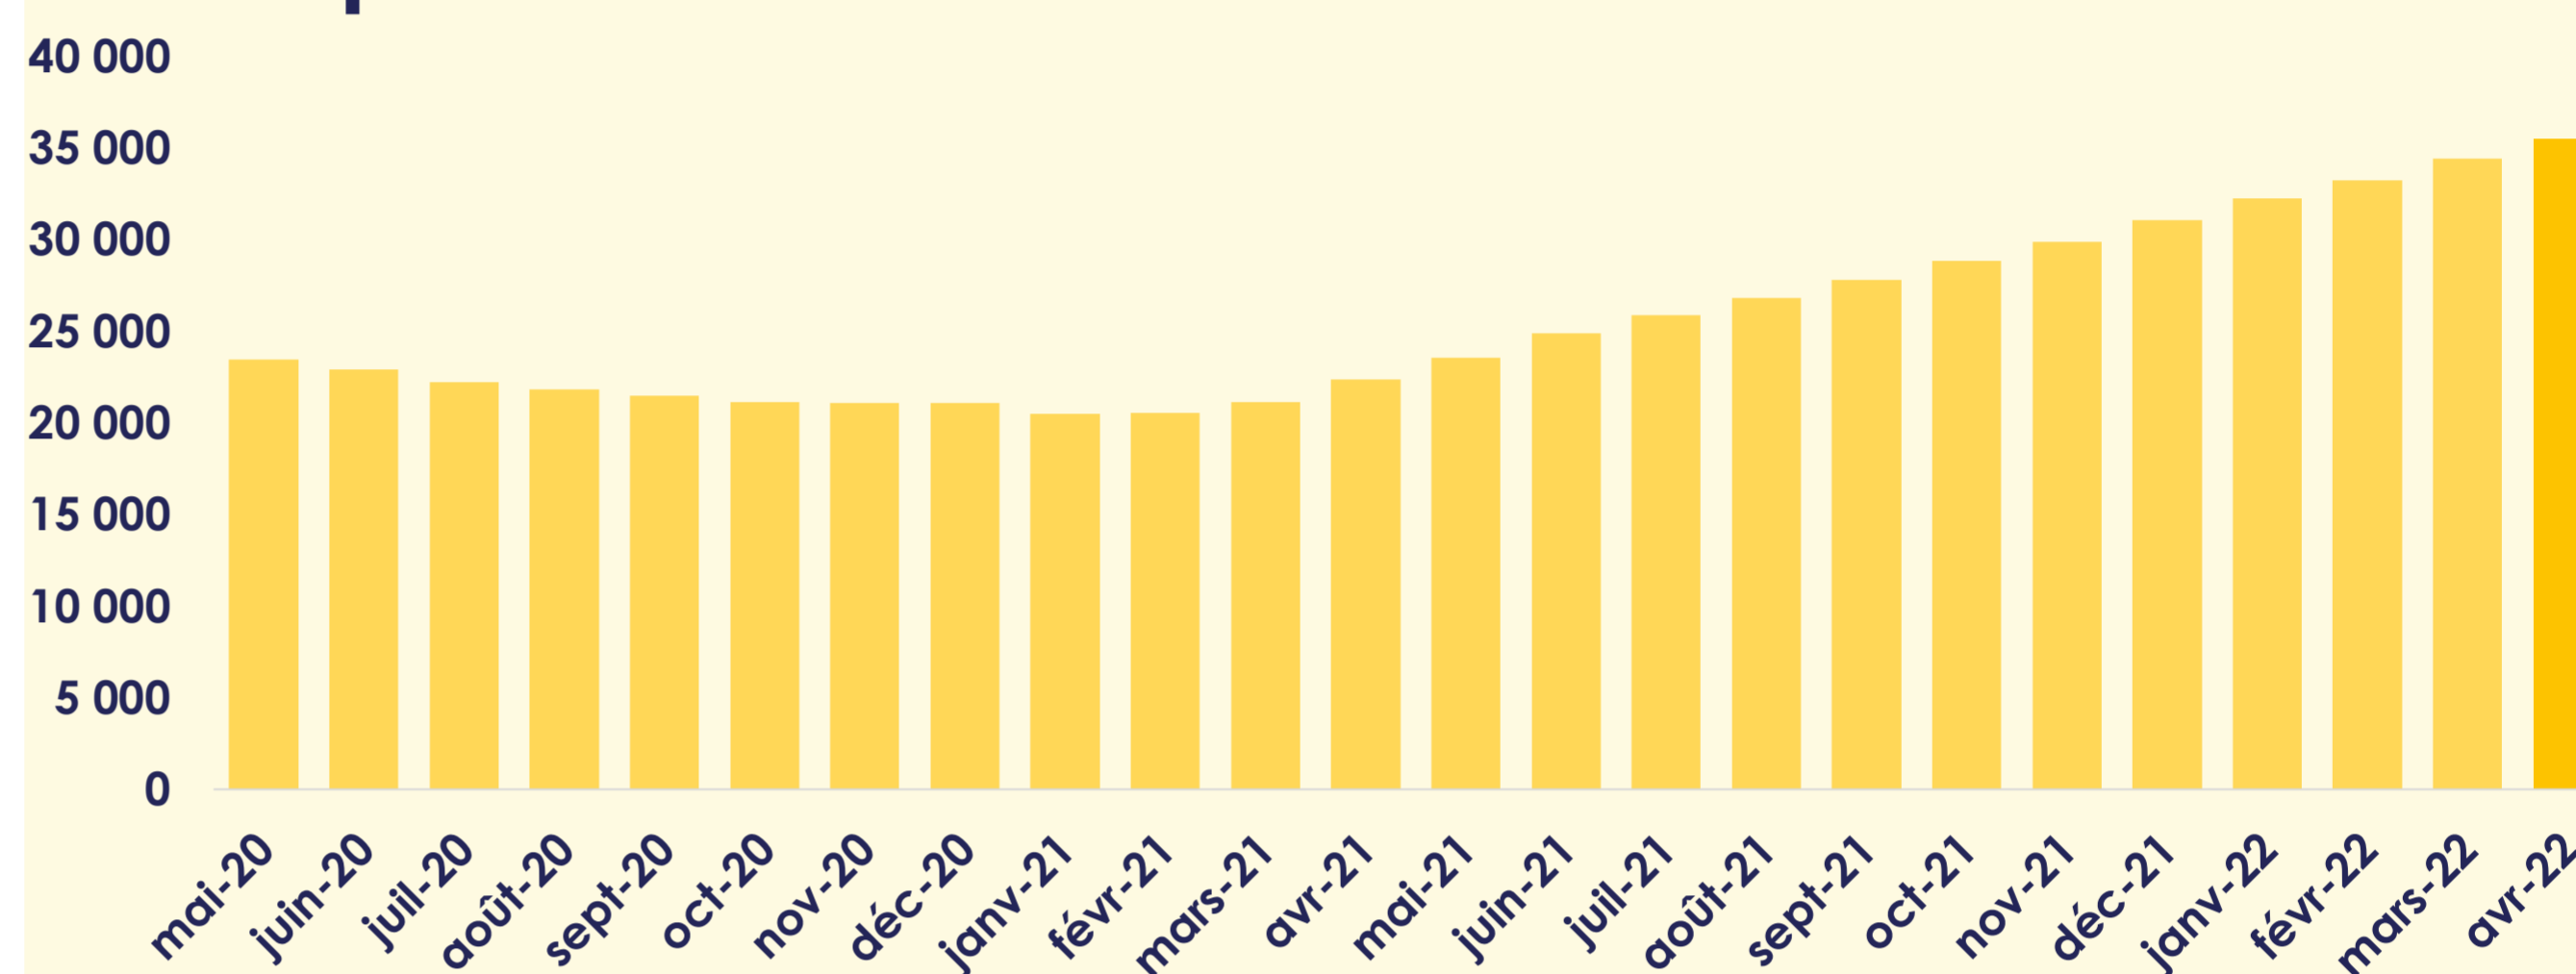

## → Avril 2022

De mai 2021 à avril 2022, 35 517 offres d'emploi cadre ont été diffusées sur le site apec.fr en Pays de la Loire. La dynamique de l'emploi cadre se poursuit dans la région. Ainsi, le nombre d'offres publiées sur apec.fr en avril 2022 dépasse le volume enregistré en avril 2019 (+47 %). Plus de la moitié des offres est concentrée dans la zone d'emploi de Nantes. Les métiers du développement informatique sont les profils les plus recherchés. Les deux principaux secteurs recruteurs sont : les activités d'ingénierie et le conseil en systèmes et logiciels informatiques (un quart des offres).

# 35 517

offres en  
Pays de la Loire

dont **9 415** ouvertes  
aux jeunes diplômé.e.s

## → Répartition en cumul 12 mois