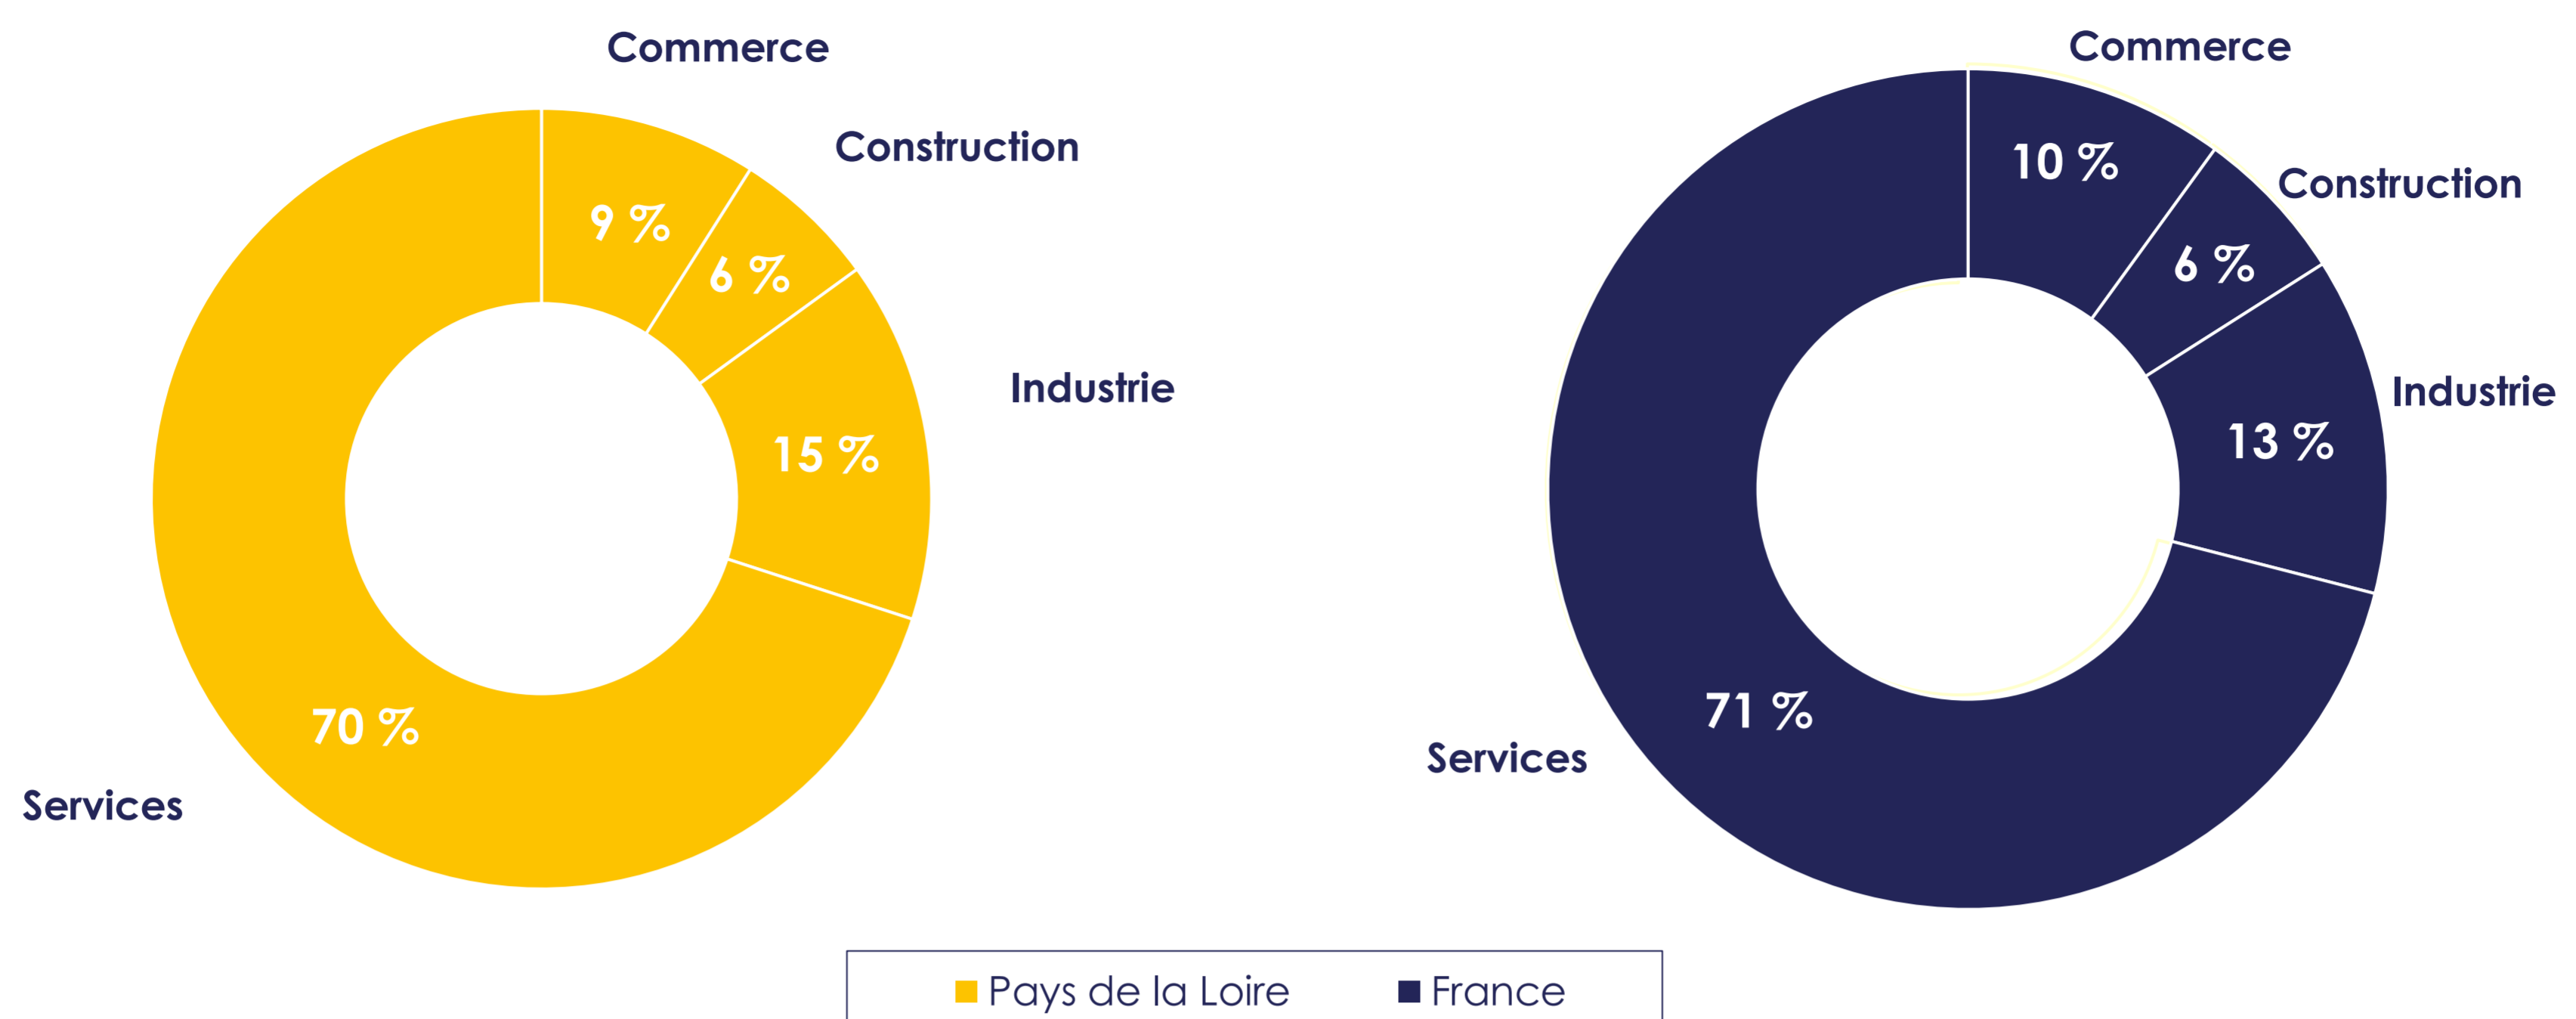

→ Sept offres sur dix publiées dans les services²

Source : Offres Apec