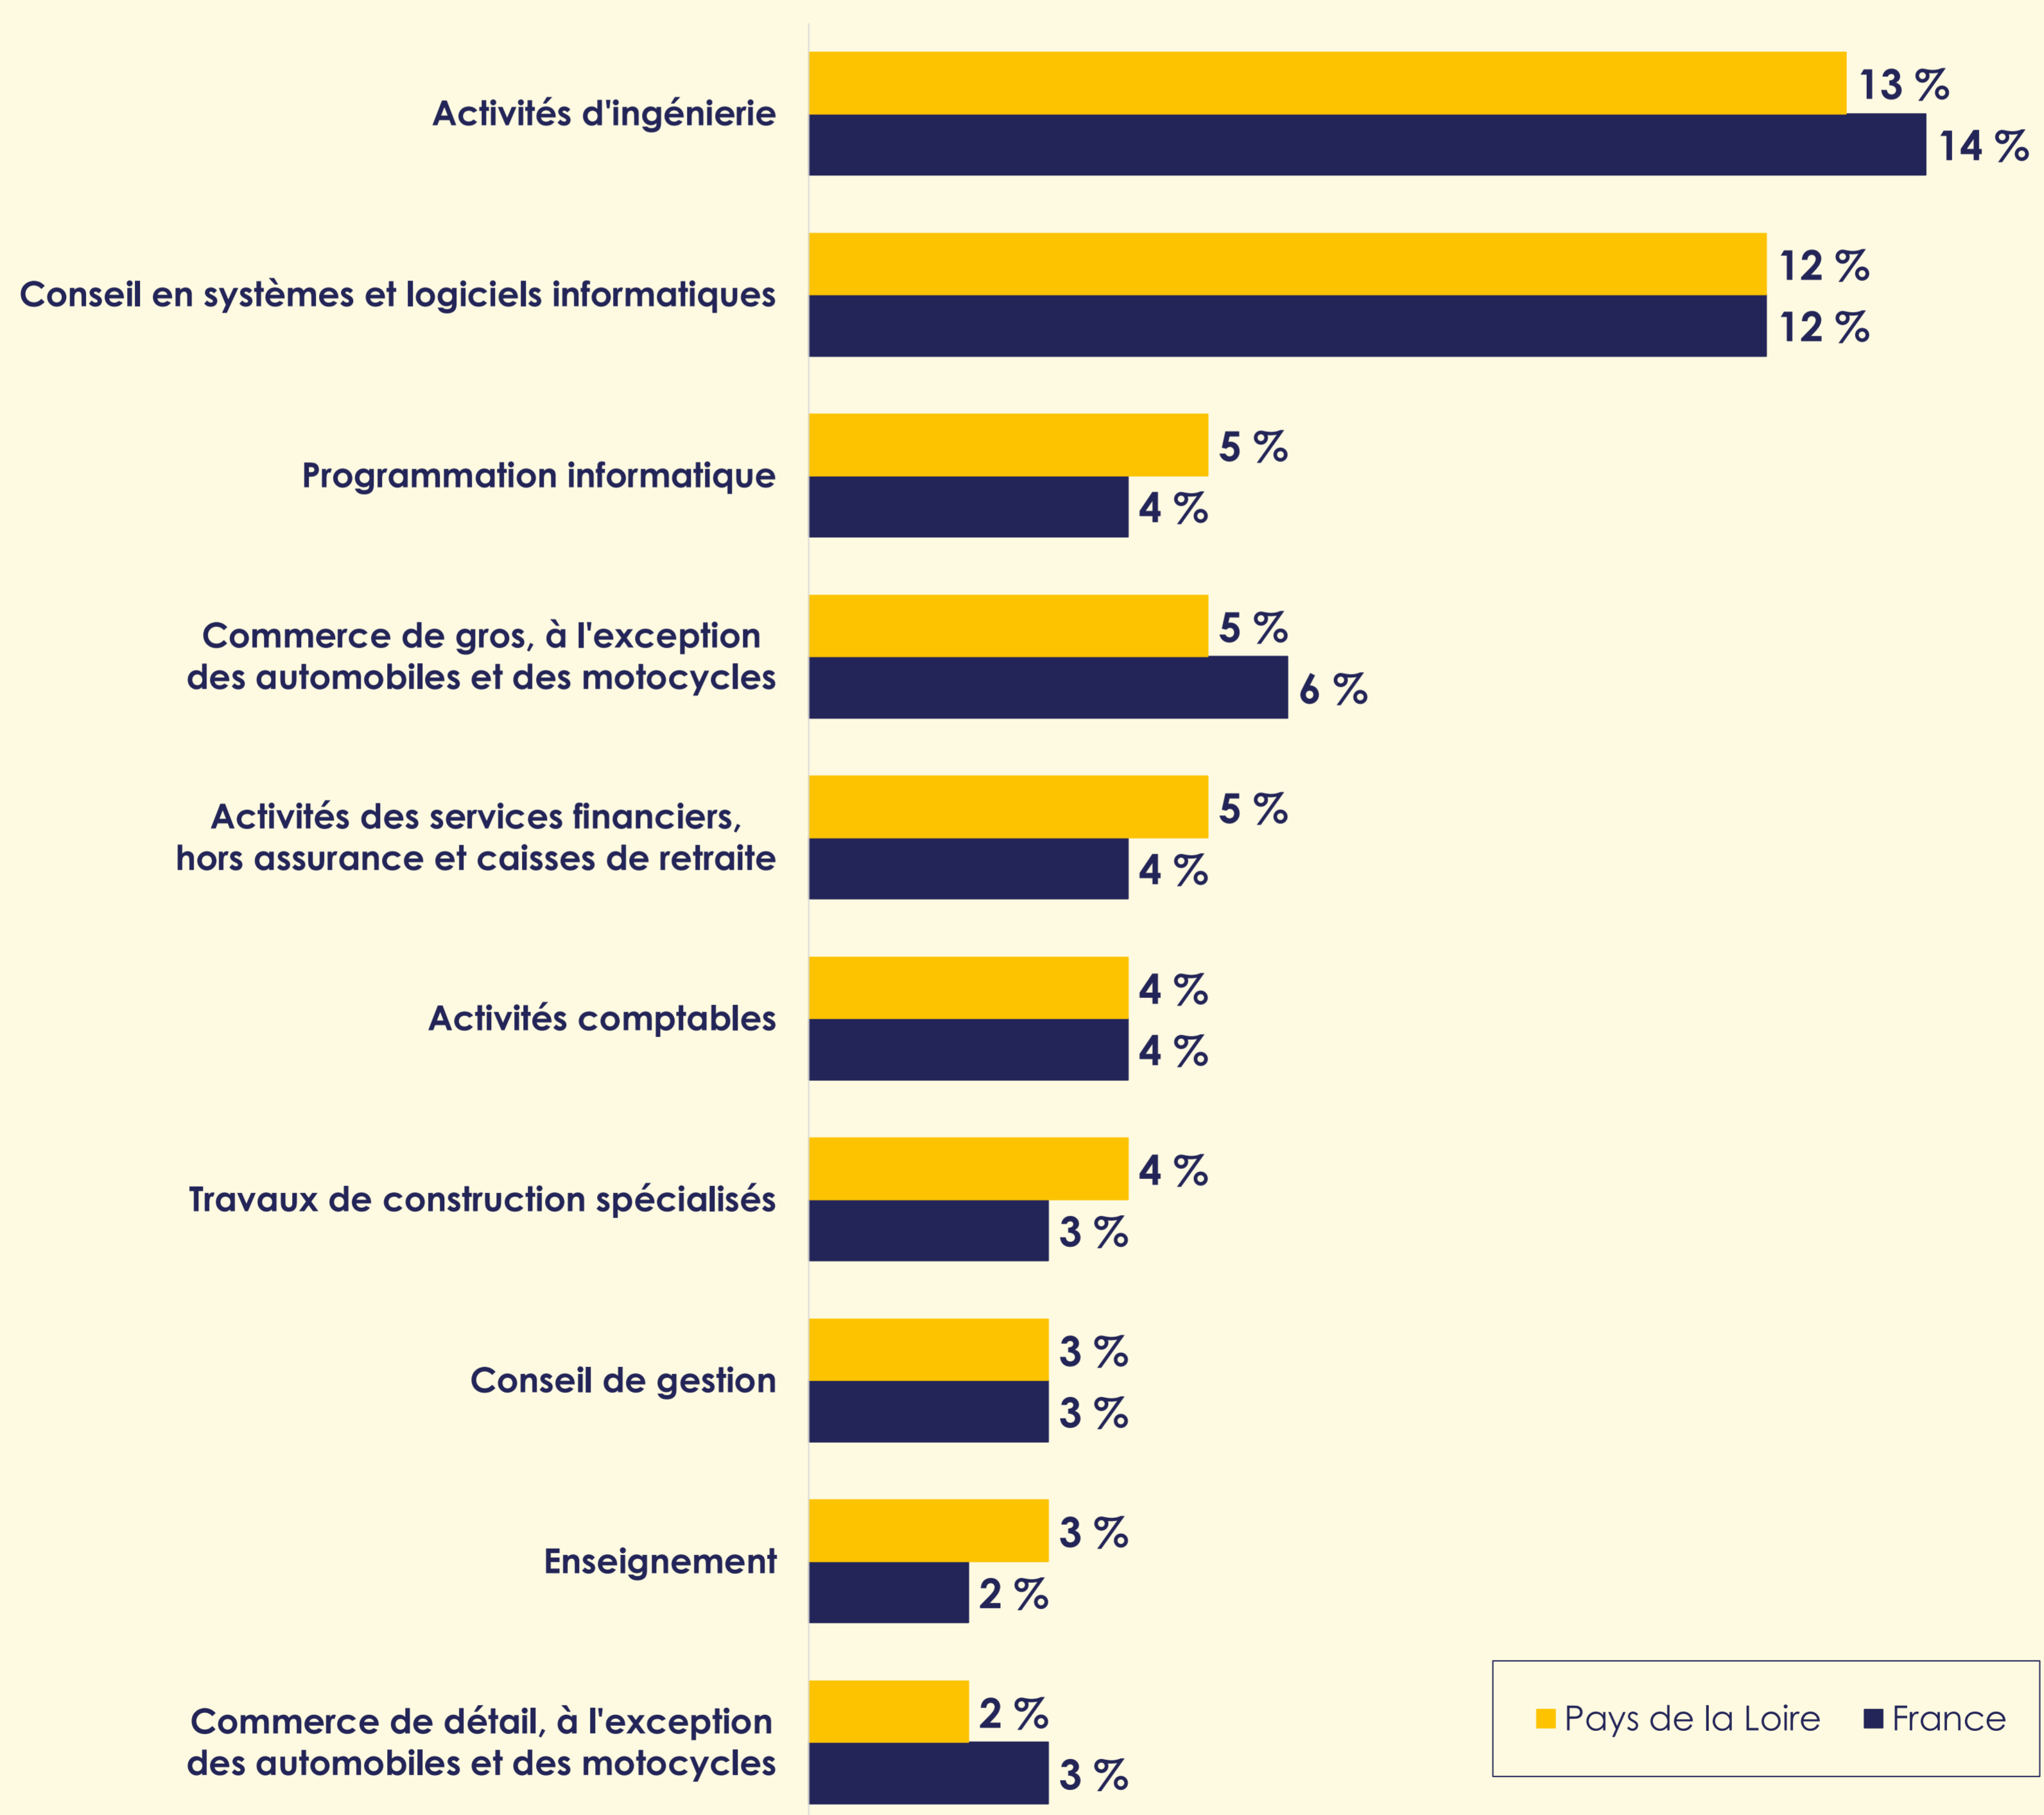

→ Principaux secteurs qui recrutent²

²Résultats hors sièges sociaux et intermédiaires de recrutement (Entreprises de travail temporaire et cabinets de recrutement).
Source : Offre Apec