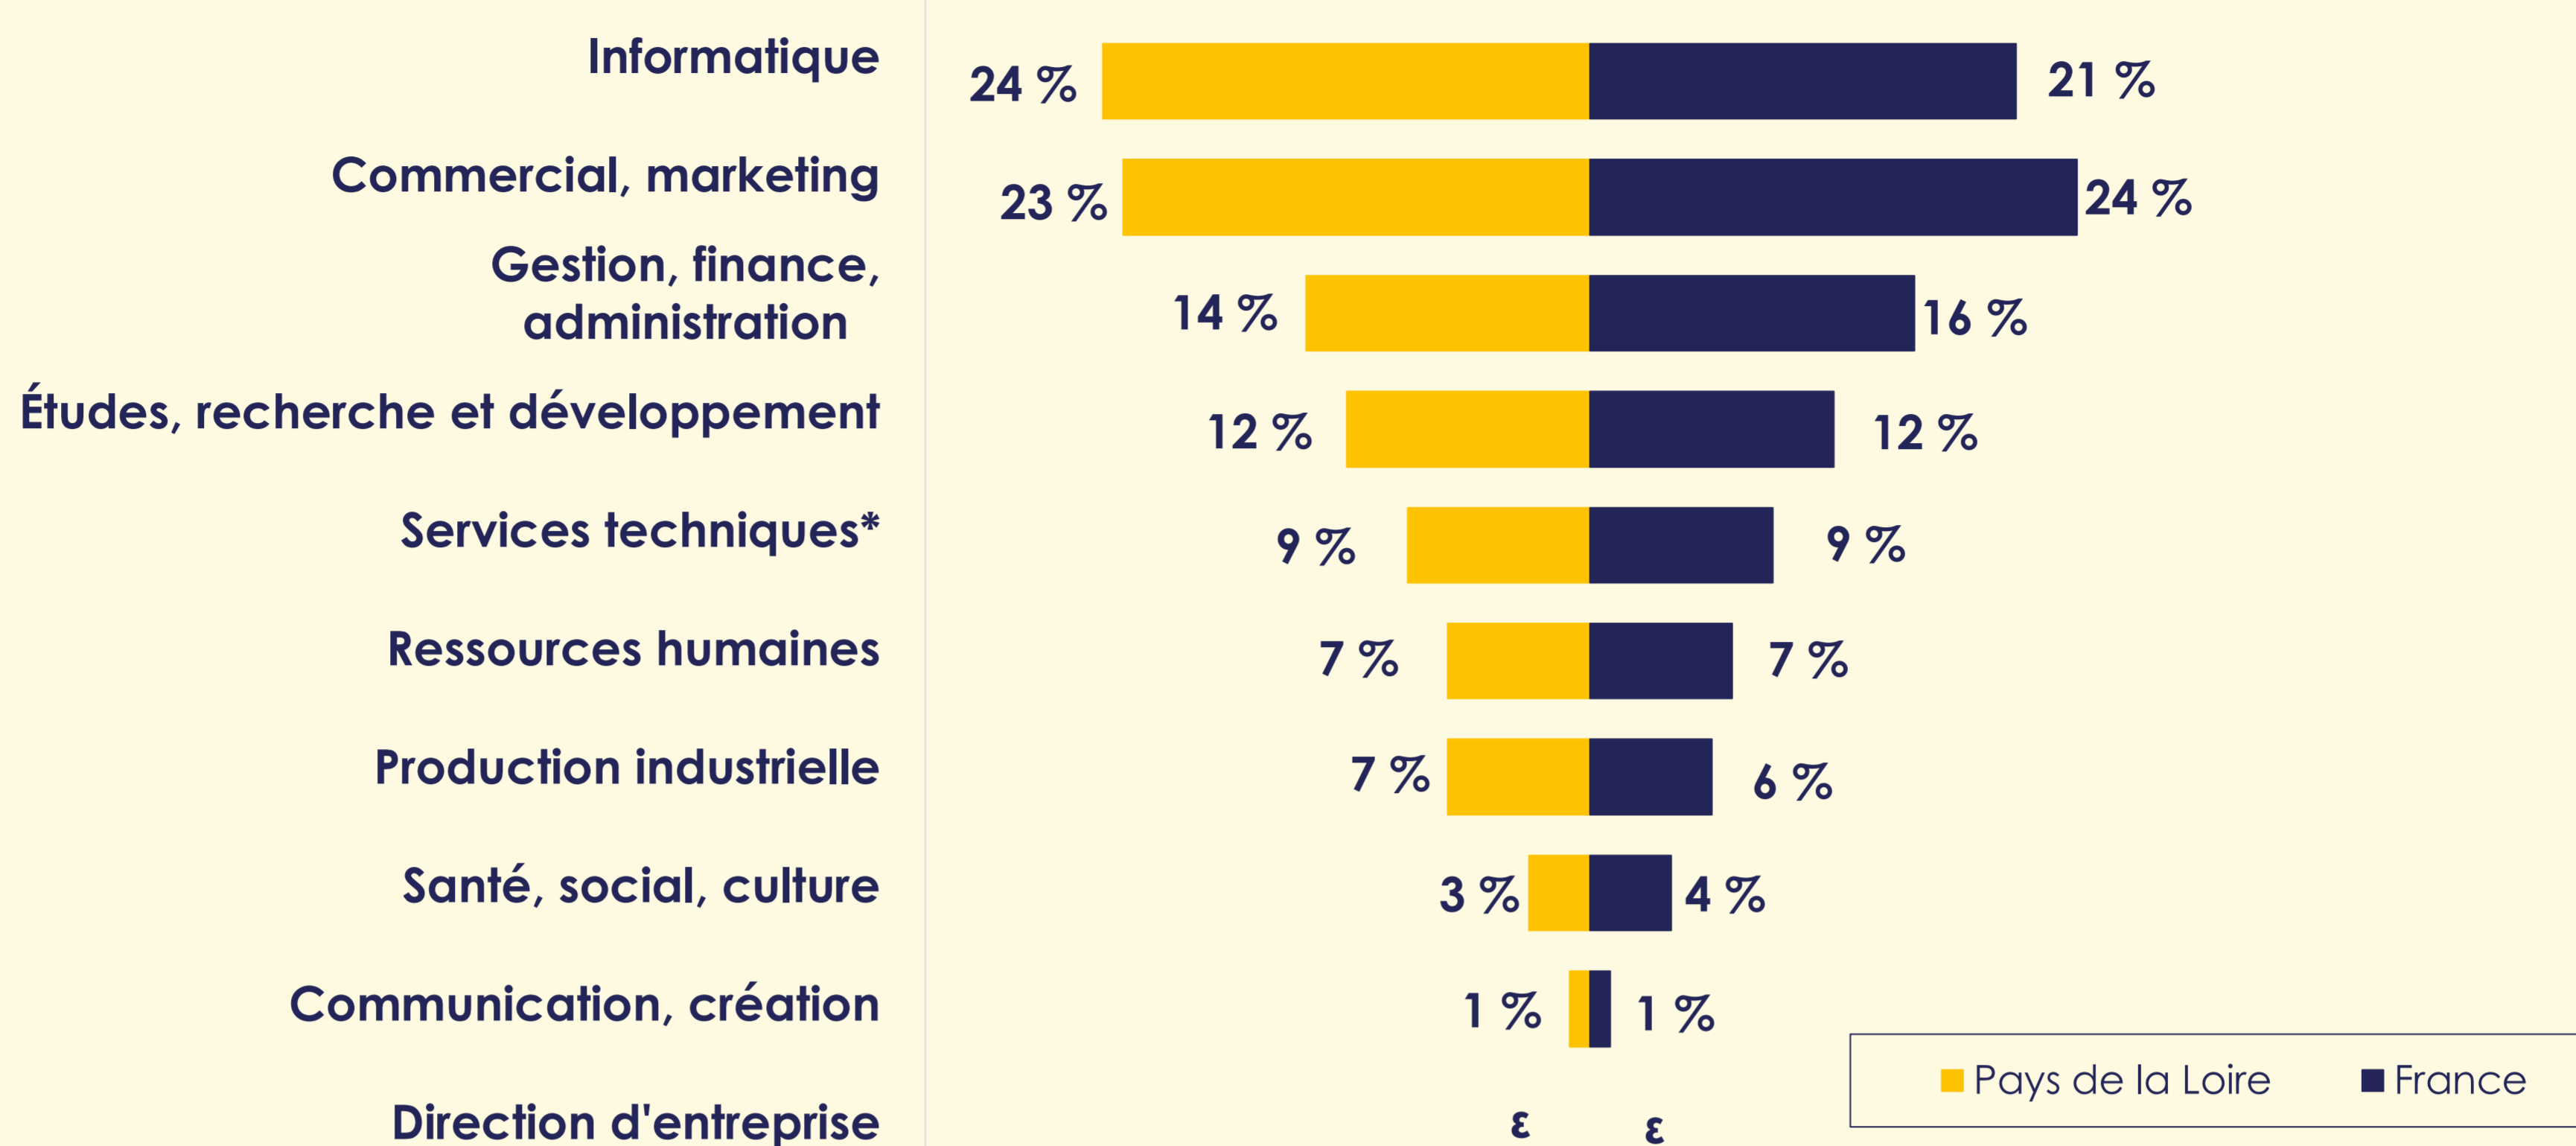

→ Principales fonctions recherchées : informatique et commercial

* Achats, Direction des services techniques, Logistique, Maintenance, sécurité, Process, méthodes et Qualité
Source : Offres Apec

→ Métiers les plus recherchés dans la région¹

Top 14 des métiers	Volume d'offres		Ouvertes aux jeunes diplômé.e.s		Rémunération médiane	
	Pays de la Loire	Pays de la Loire	France	Pays de la Loire	France	
Développement informatique	3 157	29 %	23 %	40 k€	42 k€	
Comptabilité	1 225	46 %	36 %	33 k€	33 k€	
Gestion de projets informatiques	1 105	21 %	19 %	43 k€	45 k€	
Infrastructures et systèmes informatiques	1 025	24 %	18 %	40 k€	44 k€	
Ingénierie d'affaires	981	25 %	23 %	43 k€	43 k€	
Représentation commerciale et promotion des ventes	914	28 %	31 %	37 k€	38 k€	
Conduite de travaux	796	20 %	18 %	40 k€	40 k€	
Audit et expertise comptable	737	26 %	38 %	45 k€	43 k€	
Management commercial	717	12 %	13 %	46 k€	46 k€	
Recrutement et gestion de carrière	713	43 %	46 %	35 k€	37 k€	
Qualité	666	21 %	23 %	40 k€	41 k€	
Juridiques	628	28 %	22 %	40 k€	43 k€	
Pilotage en production industrielle	599	21 %	17 %	43 k€	43 k€	
Management administratif et financier	568	10 %	12 %	42 k€	45 k€	

¹ Les résultats par métier s'appuient sur les offres pour lesquelles l'intitulé de poste a pu être identifié (soit à partir de 90 % des offres d'emploi publiées).
Source : Offre Apec

MÉTHODOLOGIE

L'indicateur des offres Apec permet un suivi de l'évolution du marché de l'emploi des cadres du secteur privé. Il s'appuie spécifiquement sur le nombre de postes distincts publiés sur apec.fr (hors offres partenaires). Ainsi il mesure le nombre d'intentions de recrutements de cadres émises par les entreprises du secteur privé entre mai 2021 et avril 2022. Les résultats se déclinent par fonction, métier et secteur d'activité au niveau régional et national (hors DOM TOM).

© Apec

Cette étude a été réalisée par la direction données, études, analyses (DDEA).

Direction de la DDE : Pierre Lamblin.

Équipe projet : Kaoula Ben Messaoud, Kamel Yahyaoui, Caroline Legrand et Sébastien Thernisien.

Toute reproduction totale ou partielle par quelque procédé que ce soit, sans l'autorisation expresse et conjointe de l'Apec, est strictement interdite et constituerait une contrefaçon (article L122-4 et L335-2 du code de la Propriété intellectuelle).