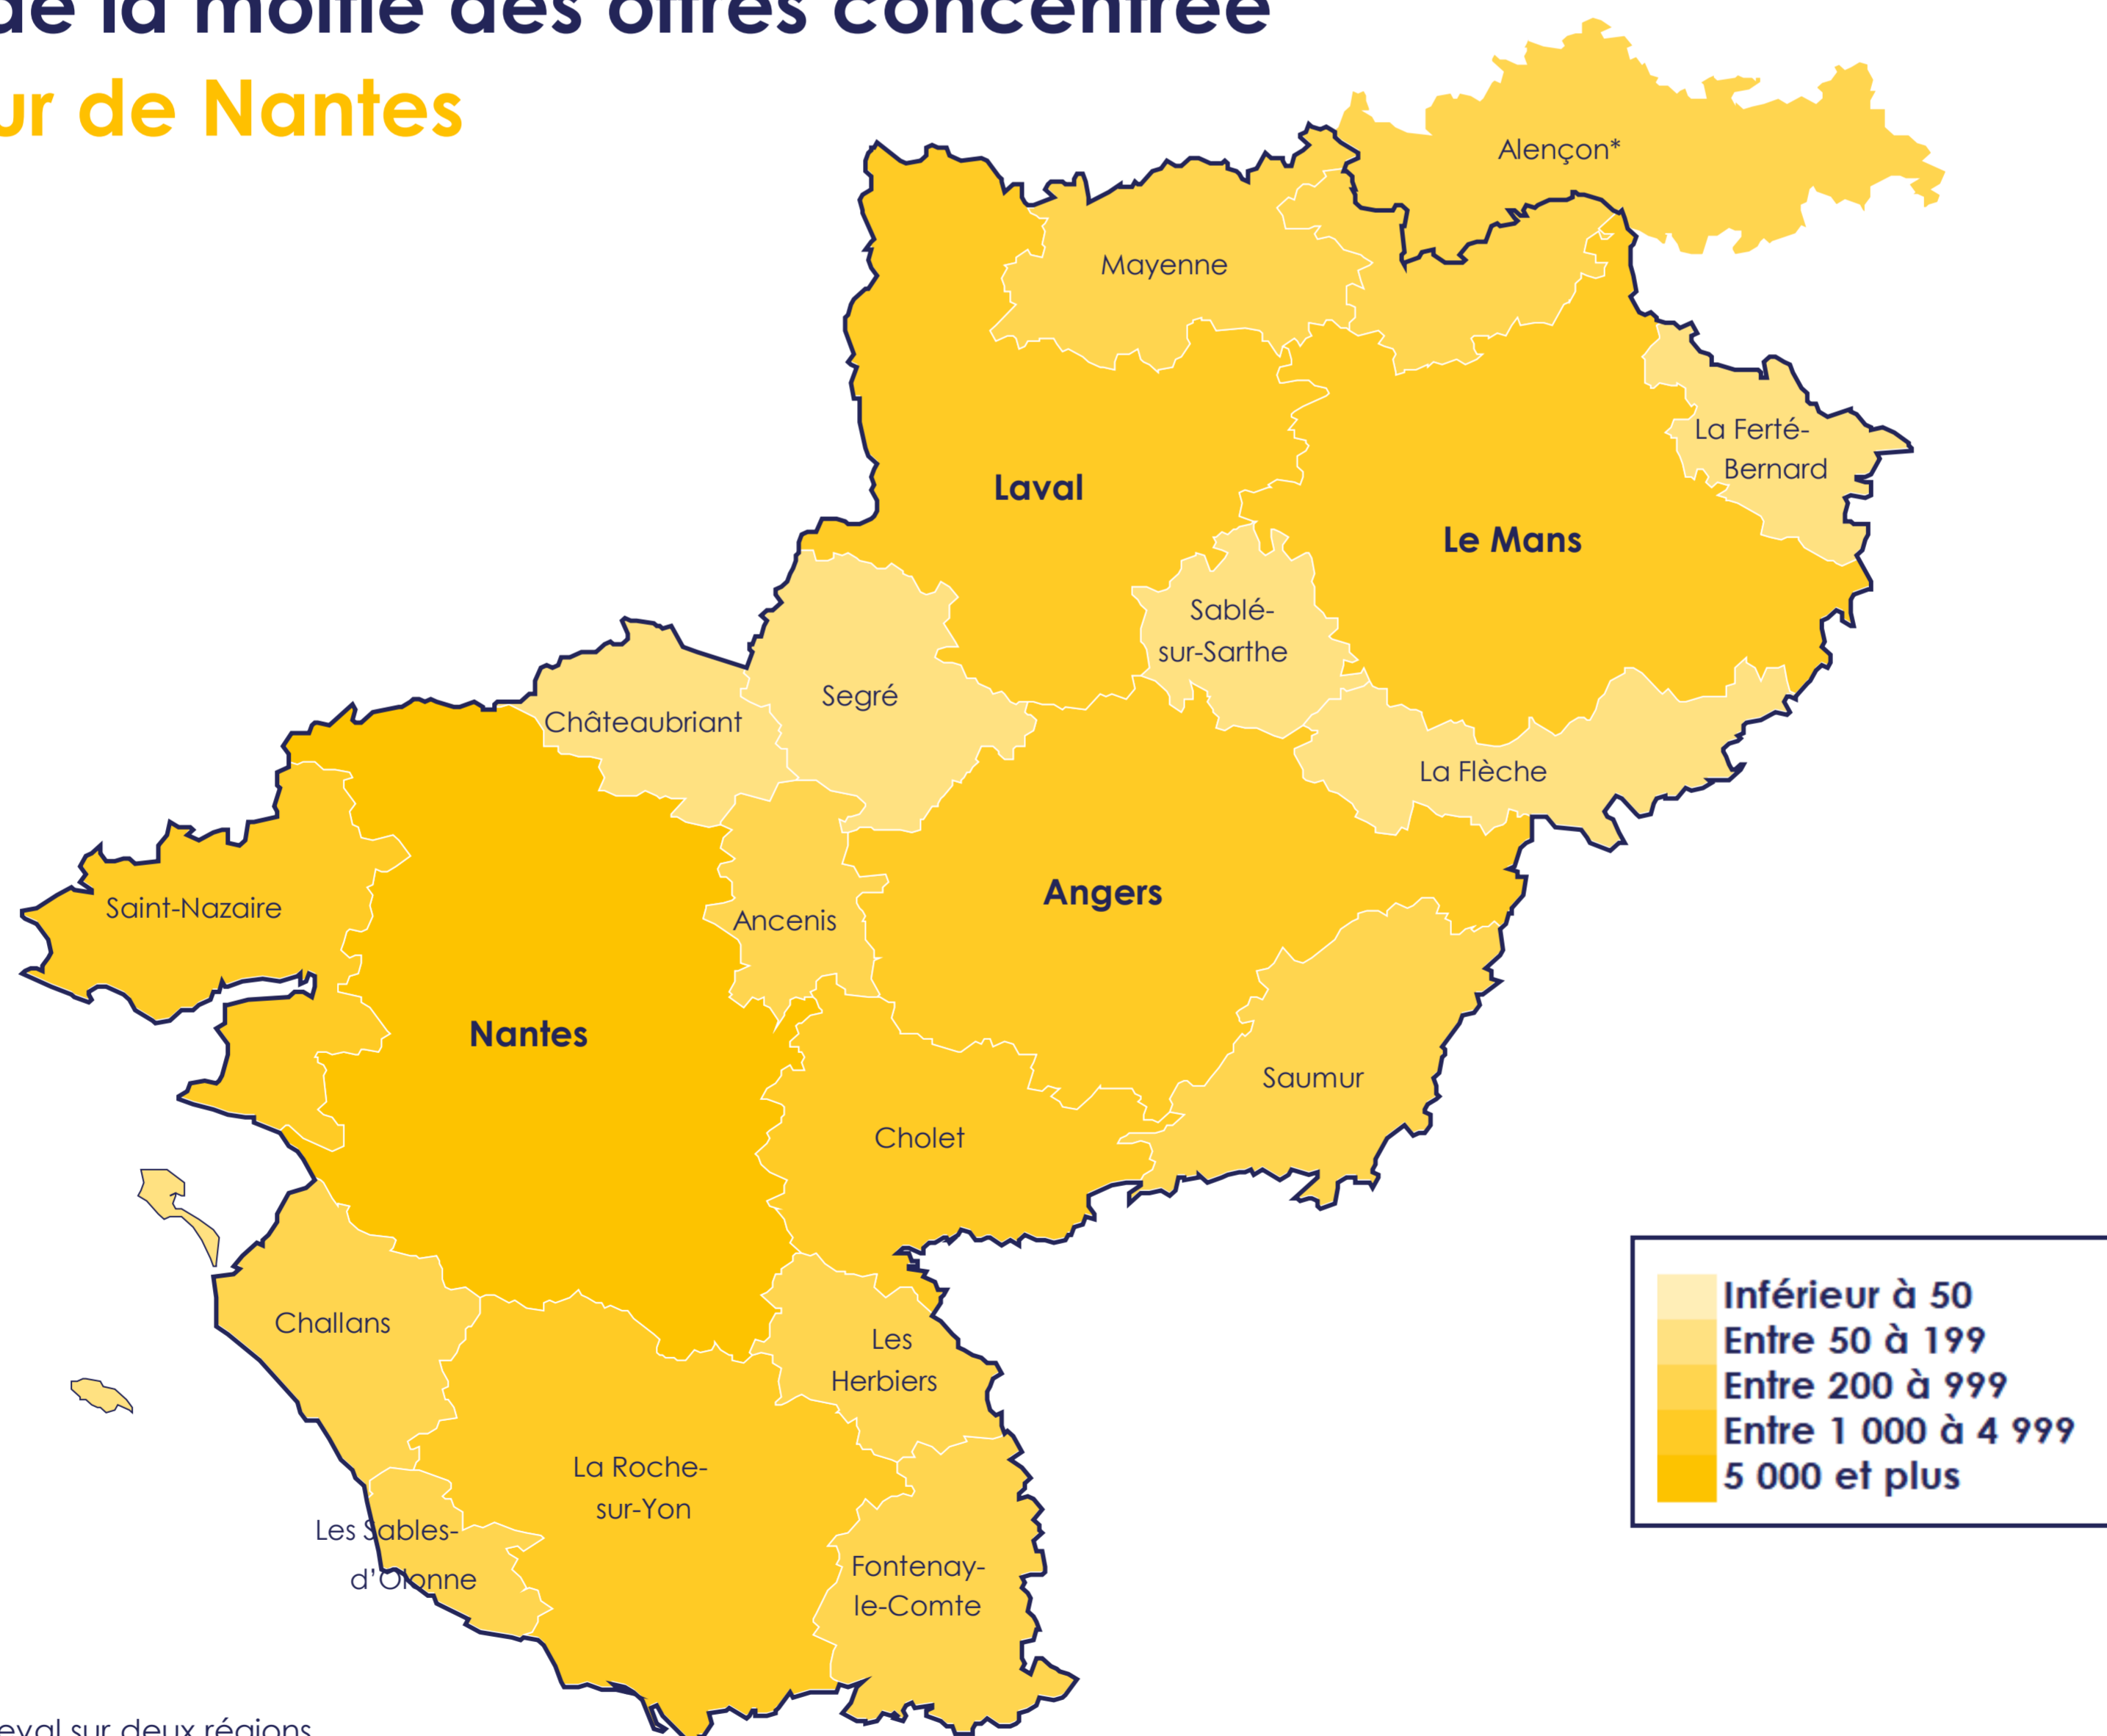

## → Avril 2022

De mai 2021 à avril 2022, 35 517 offres d'emploi cadre ont été diffusées sur le site apec.fr en Pays de la Loire. La dynamique de l'emploi cadre se poursuit dans la région. Ainsi, le nombre d'offres publiées sur apec.fr en avril 2022 dépasse le volume enregistré en avril 2019 (+47 %). Plus de la moitié des offres est concentrée dans la zone d'emploi de Nantes. Les métiers du développement informatique sont les profils les plus recherchés. Les deux principaux secteurs recruteurs sont : les activités d'ingénierie et le conseil en systèmes et logiciels informatiques (un quart des offres).

# 35 517

offres en  
Pays de la Loire

dont **9 415** ouvertes  
aux jeunes diplômé.e.s

## → Répartition en cumul 12 mois

## → Plus de la moitié des offres concentrée autour de Nantes

\*Zone d'emploi à cheval sur deux régions  
Source : Offres Apec