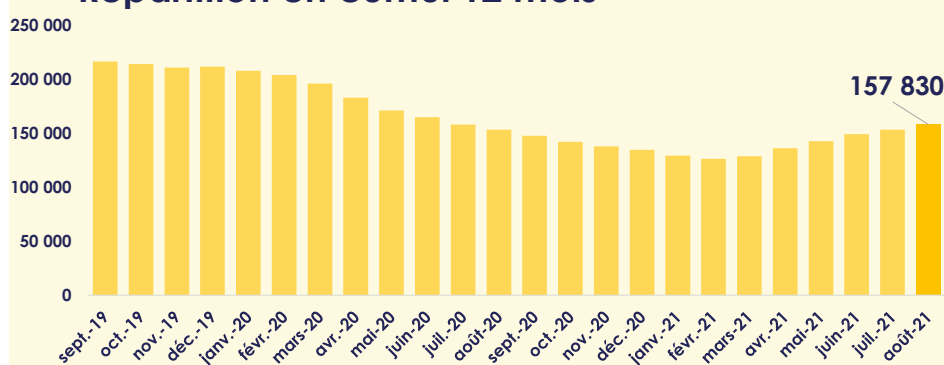

## → Août 2021

De septembre 2020 à août 2021, 157 830 offres d'emploi cadre ont été diffusées sur le site apec.fr dans la région Île-de-France, soit 3 % de plus qu'à la même période un an auparavant. L'embellie se poursuit, néanmoins le volume d'offres d'emploi reste encore en deçà du niveau d'avant crise, -6 % en août 2021 par rapport à août 2019. Trois quarts des offres de la région sont concentrées dans la zone d'emploi de Paris. Les métiers du développement informatique sont parmi les profils les plus recherchés. Les deux principaux secteurs recruteurs sont : le conseil en systèmes et logiciels informatiques (15 %) et les activités d'ingénierie (13 %).

# 157 830

offres en  
Île-de-France

dont **30 164** ouvertes  
aux jeunes diplômé.e.s

### → Répartition en cumul 12 mois