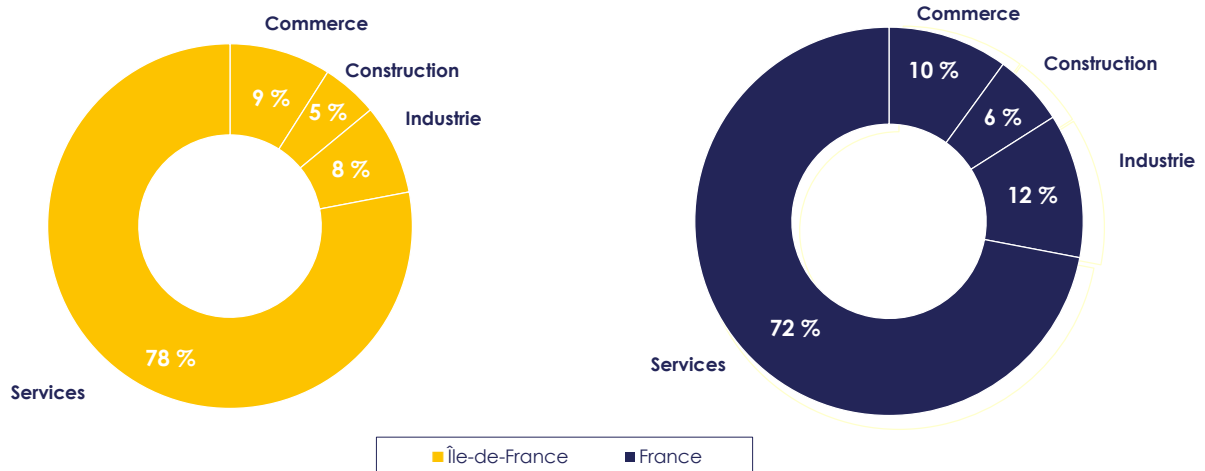

### MÉTHODOLOGIE

L'indicateur des offres Apec permet un suivi de l'évolution du marché de l'emploi des cadres du secteur privé. Il s'appuie spécifiquement sur le nombre de postes distincts publiés sur [apec.fr](http://apec.fr) (hors offres partenaires). Ainsi il mesure le nombre d'intentions de recrutements de cadres émises par les entreprises du secteur privé entre septembre 2020 et août 2021. Les résultats se déclinent par fonction, métier et secteur d'activité au niveau régional et national (hors DOM TOM). L'entrée en récession de la France sous l'effet de la crise sanitaire liée au Covid-19 a un impact significatif sur l'économie et l'emploi, notamment sur les offres de l'emploi cadre.

© Apec

Cette étude a été réalisée par la direction données, études, analyses (DDEA).

Direction de la DDEA : Pierre Lamblin.

Équipe projet : Kaoula Ben Messaoud, Kamel Yahyaoui et Sébastien Thernisien

Toute reproduction totale ou partielle par quelque procédé que ce soit, sans l'autorisation expresse et conjointe de l'Apec, est strictement interdite et constituerait une contrefaçon (article L122-4 et L335-2 du code de la Propriété intellectuelle).

→ Près de 8 offres sur 10 publiées dans les services<sup>2</sup>

Source : Offres Apec

→ Principaux secteurs qui recrutent<sup>2</sup>

<sup>2</sup>Résultats hors sièges sociaux et intermédiaires de recrutement (Entreprises de travail temporaire et cabinets de recrutement).  
Source : Offre Apec