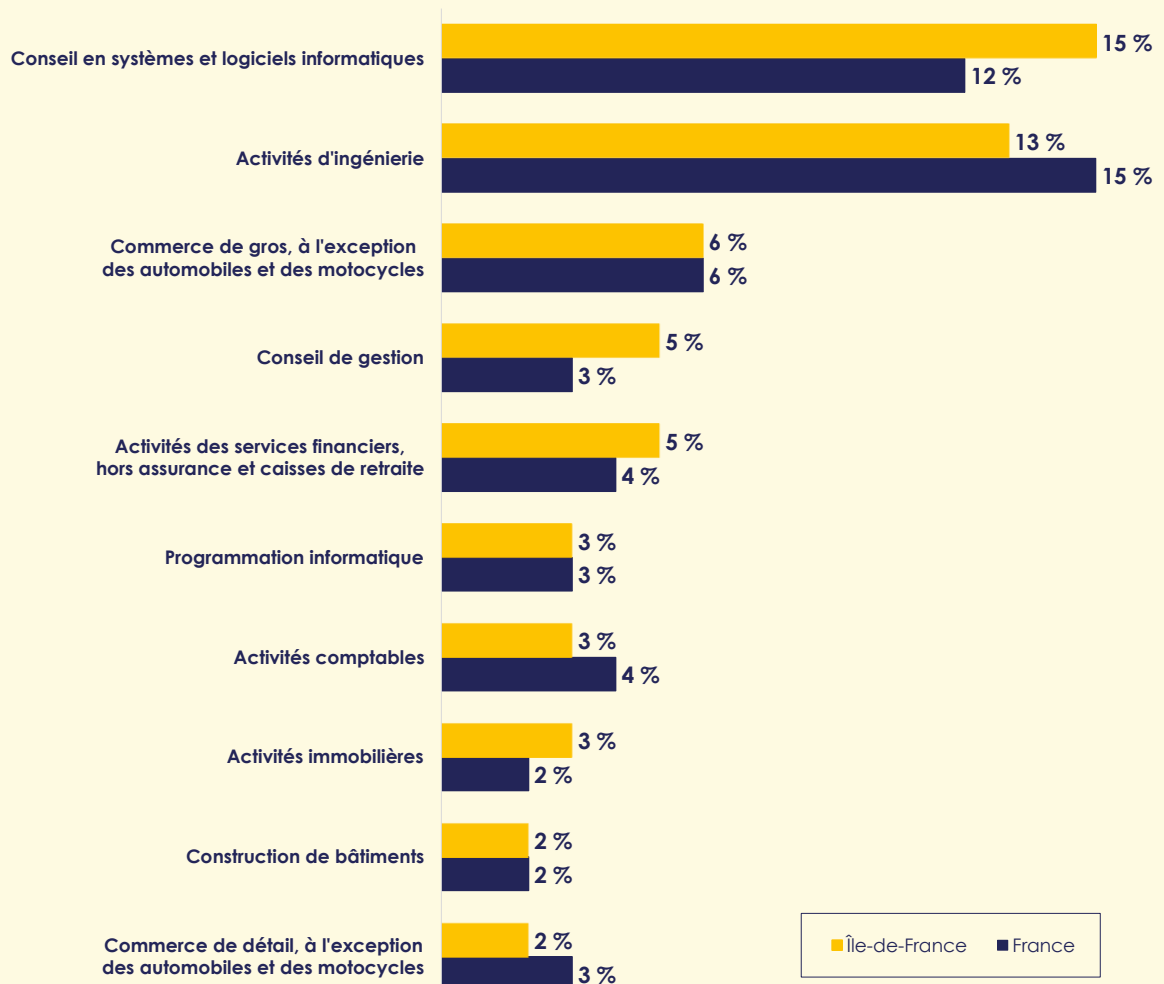

### MÉTHODOLOGIE

L'indicateur des offres Apec permet un suivi de l'évolution du marché de l'emploi des cadres du secteur privé. Il s'appuie spécifiquement sur le nombre de postes distincts publiés sur [apec.fr](http://apec.fr) (hors offres partenaires). Ainsi il mesure le nombre d'intentions de recrutements de cadres émises par les entreprises du secteur privé entre septembre 2020 et août 2021. Les résultats se déclinent par fonction, métier et secteur d'activité au niveau régional et national (hors DOM TOM). L'entrée en récession de la France sous l'effet de la crise sanitaire liée au Covid-19 a un impact significatif sur l'économie et l'emploi, notamment sur les offres de l'emploi cadre.

© Apec

Cette étude a été réalisée par la direction données, études, analyses (DDEA).

Direction de la DDEA : Pierre Lamblin.

Équipe projet : Kaoula Ben Messaoud, Kamel Yahyaoui et Sébastien Thernisien

Toute reproduction totale ou partielle par quelque procédé que ce soit, sans l'autorisation expresse et conjointe de l'Apec, est strictement interdite et constituerait une contrefaçon (article L122-4 et L335-2 du code de la Propriété intellectuelle).

→ Près de 8 offres sur 10 publiées dans les services<sup>2</sup>

Source : Offres Apec

→ Principaux secteurs qui recrutent<sup>2</sup>

<sup>2</sup>Résultats hors sièges sociaux et intermédiaires de recrutement (Entreprises de travail temporaire et cabinets de recrutement).  
Source : Offre Apec