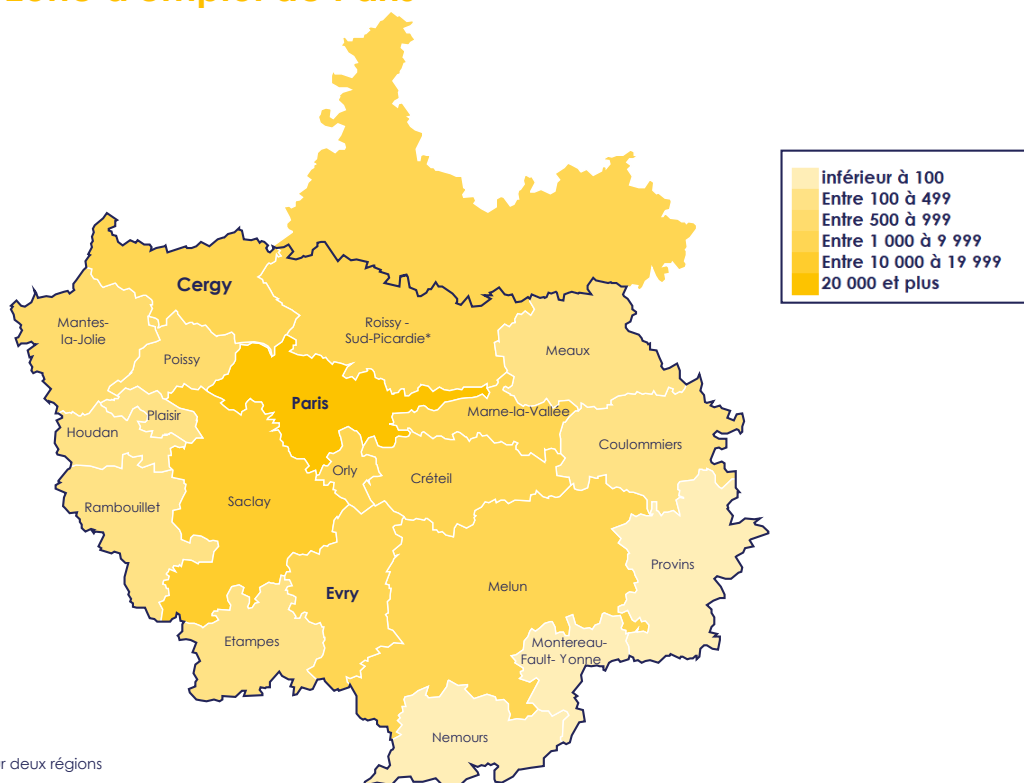

→ Trois quarts des offres concentrées dans la zone d'emploi de Paris

*Zone d'emploi à cheval sur deux régions
Source : Offres Apec