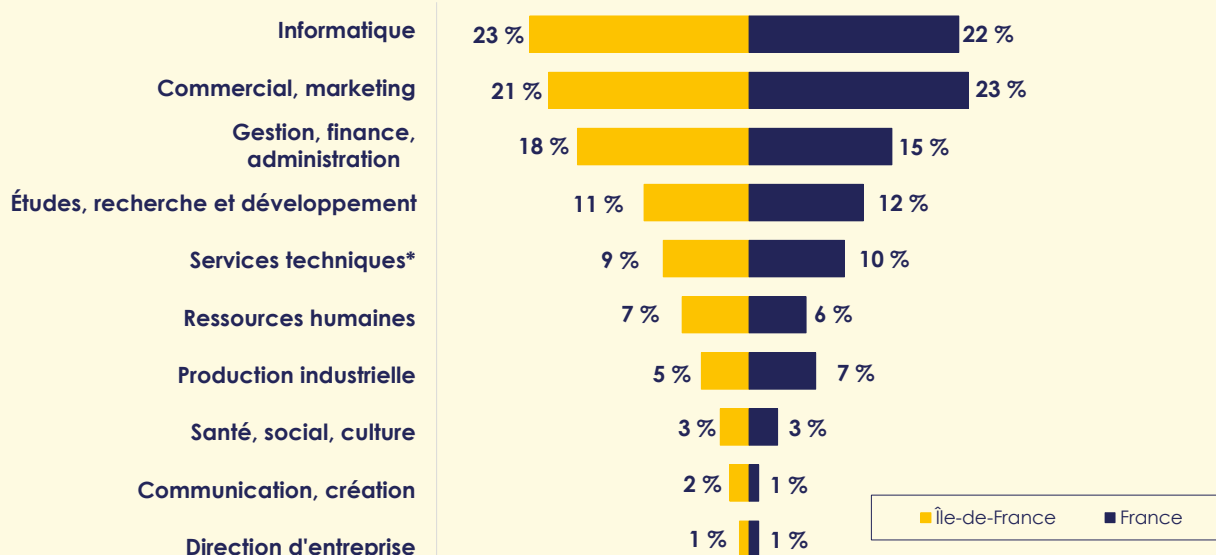

→ Principales fonctions recherchées : informatique et commercial

* Achats, Direction des services techniques, Logistique, Maintenance, sécurité, Process, méthodes et Qualité
Source : Offres Apec

→ Métiers les plus recherchés dans la région¹

Métiers	Volume d'offres	Ouvertes aux jeunes diplômé.e.s		Rémunération médiane	
		Île-de-France	France	Île-de-France	France
Développement informatique	10 732	17 %	20 %	48 k€	40 k€
Comptabilité	6 392	20 %	29 %	38 k€	33 k€
Gestion de projets informatiques	5 970	16 %	17 %	50 k€	45 k€
Infrastructures et systèmes informatiques	4 302	12 %	16 %	48 k€	43 k€
Ingénierie d'affaires	3 854	21 %	21 %	45 k€	43 k€
Juridiques	3 616	16 %	18 %	44 k€	42 k€
Représentation commerciale et promotion des ventes	3 408	27 %	27 %	38 k€	38 k€
Développement commercial	3 236	25 %	23 %	45 k€	43 k€
Paie et administration du personnel	3 137	13 %	20 %	38 k€	34 k€
Management administratif et financier	2 952	7 %	8 %	50 k€	45 k€
Recrutement et gestion de carrière	2 903	40 %	43 %	38 k€	36 k€
Contrôle de gestion	2 582	14 %	15 %	45 k€	43 k€
Conduite de travaux	2 186	15 %	17 %	43 k€	40 k€
Maitrise d'ouvrage et urbanisme informatique	2 177	14 %	15 %	50 k€	45 k€

¹ Les résultats par métier s'appuient sur les offres pour lesquelles l'intitulé de poste a pu être identifié (soit à partir de 90 % des offres d'emploi publiées).
Source : Offre Apec

MÉTHODOLOGIE

L'indicateur des offres Apec permet un suivi de l'évolution du marché de l'emploi des cadres du secteur privé. Il s'appuie spécifiquement sur le nombre de postes distincts publiés sur apec.fr (hors offres partenaires). Ainsi il mesure le nombre d'intentions de recrutements de cadres émises par les entreprises du secteur privé entre septembre 2020 et août 2021. Les résultats se déclinent par fonction, métier et secteur d'activité au niveau régional et national (hors DOM TOM). L'entrée en récession de la France sous l'effet de la crise sanitaire liée au Covid-19 a un impact significatif sur l'économie et l'emploi, notamment sur les offres de l'emploi cadre.

© Apec

Cette étude a été réalisée par la direction données, études, analyses (DDEA).

Direction de la DDEA : Pierre Lamblin.

Équipe projet : Kaoula Ben Messaoud, Kamel Yahyaoui et Sébastien Thernisien

Toute reproduction totale ou partielle par quelque procédé que ce soit, sans l'autorisation expresse et conjointe de l'Apec, est strictement interdite et constituerait une contrefaçon (article L122-4 et L335-2 du code de la Propriété intellectuelle).