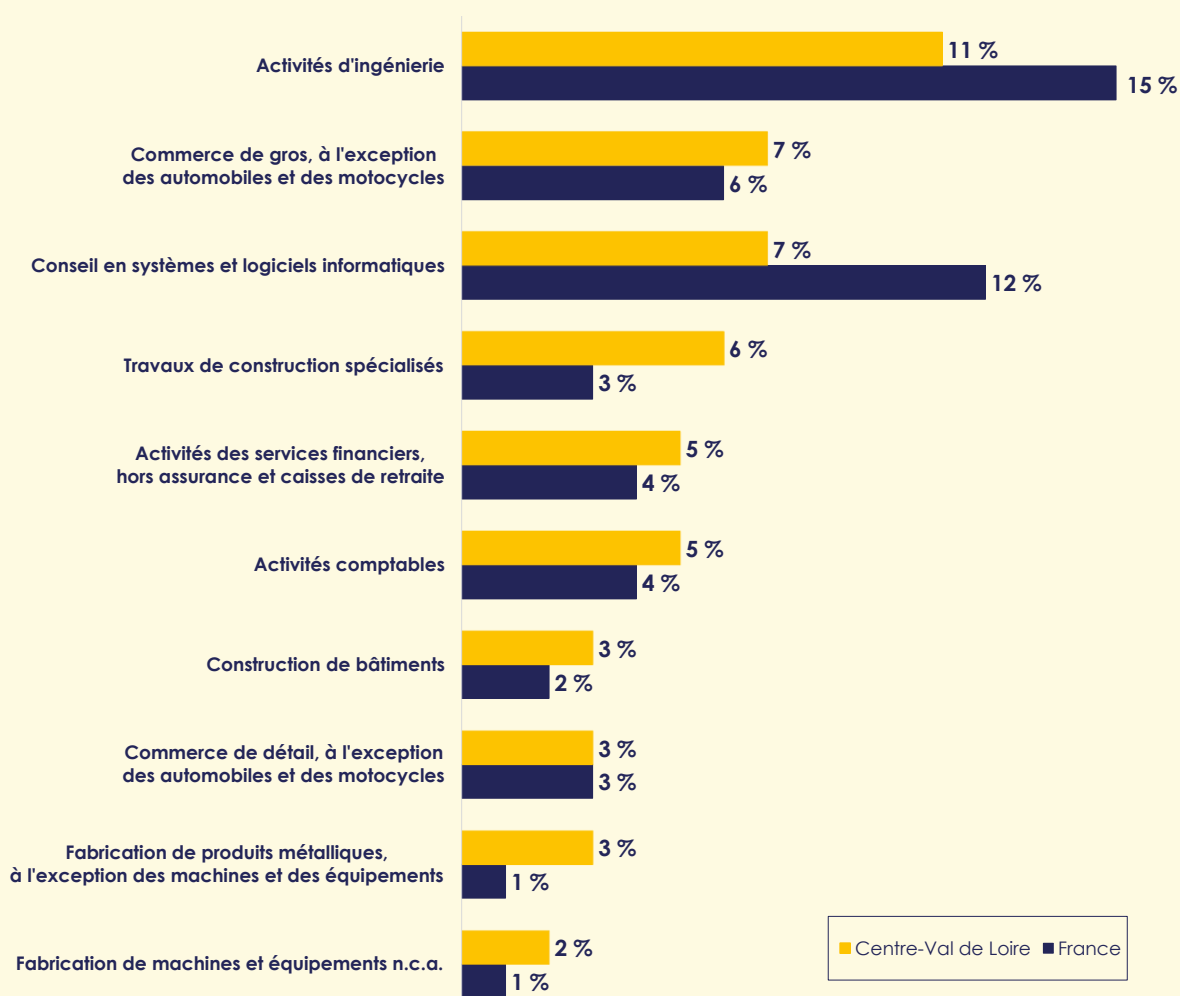

¹Les résultats par métier s'appuient sur les offres pour lesquelles l'intitulé de poste a pu être identifié (soit à partir de 90 % des offres d'emploi publiées).
Source : Offre Apec

MÉTHODOLOGIE

L'indicateur des offres Apec permet un suivi de l'évolution du marché de l'emploi des cadres du secteur privé. Il s'appuie spécifiquement sur le nombre de postes distincts publiés sur apec.fr (hors offres partenaires). Ainsi il mesure le nombre d'intentions de recrutements de cadres émises par les entreprises du secteur privé entre septembre 2020 et août 2021. Les résultats se déclinent par fonction, métier et secteur d'activité au niveau régional et national (hors DOM TOM). L'entrée en récession de la France sous l'effet de la crise sanitaire liée au Covid-19 a un impact significatif sur l'économie et l'emploi, notamment sur les offres de l'emploi cadre.

© Apec

Cette étude a été réalisée par la direction données, études, analyses (DDEA).

Direction de la DDEA : Pierre Lamblin.

Équipe projet : Kaoula Ben Messaoud, Kamel Yahyaoui et Sébastien Thernisien

Toute reproduction totale ou partielle par quelque procédé que ce soit, sans l'autorisation expresse et conjointe de l'Apec, est strictement interdite et constituerait une contrefaçon (article L122-4 et L335-2 du code de la Propriété intellectuelle).

→ 3 offres sur 10 publiées dans l'industrie et la construction

Source : Offres Apec

→ Principaux secteurs qui recrutent²

²Résultats hors sièges sociaux et intermédiaires de recrutement (Entreprises de travail temporaire et cabinets de recrutement).
Source : Offre Apec