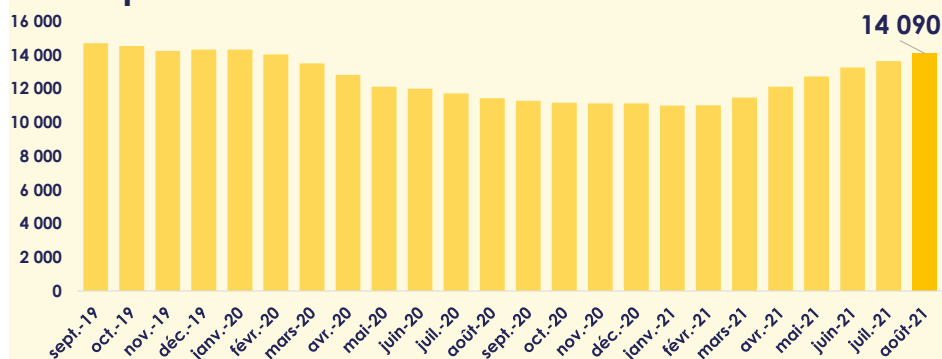

Les offres publiées sur apec.fr dans la région Centre-Val de Loire

→ Août 2021

De septembre 2020 à août 2021, 14 090 offres d'emploi cadre ont été diffusées sur le site apec.fr en région Centre-Val de Loire, soit 23 % de plus qu'à la même période un an auparavant. L'embellie se poursuit : le volume d'offres d'emploi reste au-dessus du niveau d'avant crise, +18 % en août 2021 par rapport à août 2019. Près de 6 offres sur 10 de la région sont concentrées dans les zones d'emploi d'Orléans et de Tours. Les métiers de la comptabilité et du développement informatique sont parmi les profils les plus recherchés. Le secteurs de l'industrie et de la construction regroupent 3 offres sur 10 de la région (vs plus de 2 au national).

14 090

offres en
Centre-Val de Loire

dont **3 334** ouvertes
aux jeunes diplômé.e.s

→ Répartition en cumul 12 mois

→ Près de 6 offres sur 10 concentrées autour d'Orléans et de Tours

→ Principale fonction recherchée : commercial

¹Les résultats par métier s'appuient sur les offres pour lesquelles l'intitulé de poste a pu être identifié (soit à partir de 90 % des offres d'emploi publiées).
Source : Offre Apec

MÉTHODOLOGIE

L'indicateur des offres Apec permet un suivi de l'évolution du marché de l'emploi des cadres du secteur privé. Il s'appuie spécifiquement sur le nombre de postes distincts publiés sur apec.fr (hors offres partenaires). Ainsi il mesure le nombre d'intentions de recrutements de cadres émises par les entreprises du secteur privé entre septembre 2020 et août 2021. Les résultats se déclinent par fonction, métier et secteur d'activité au niveau régional et national (hors DOM TOM). L'entrée en récession de la France sous l'effet de la crise sanitaire liée au Covid-19 a un impact significatif sur l'économie et l'emploi, notamment sur les offres de l'emploi cadre.