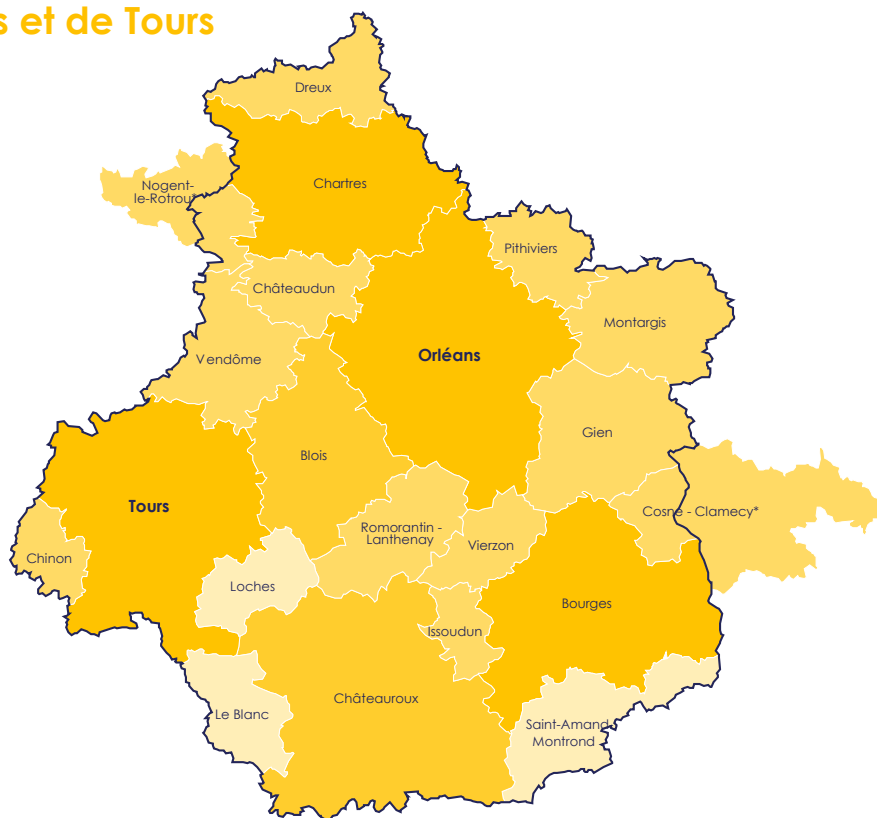

Les offres publiées sur apec.fr dans la région Centre-Val de Loire

→ Août 2021

De septembre 2020 à août 2021, 14 090 offres d'emploi cadre ont été diffusées sur le site apec.fr en région Centre-Val de Loire, soit 23 % de plus qu'à la même période un an auparavant. L'embellie se poursuit : le volume d'offres d'emploi reste au-dessus du niveau d'avant crise, +18 % en août 2021 par rapport à août 2019. Près de 6 offres sur 10 de la région sont concentrées dans les zones d'emploi d'Orléans et de Tours. Les métiers de la comptabilité et du développement informatique sont parmi les profils les plus recherchés. Le secteurs de l'industrie et de la construction regroupent 3 offres sur 10 de la région (vs plus de 2 au national).

14 090

offres en
Centre-Val de Loire

dont **3 334** ouvertes
aux jeunes diplômé.e.s

→ Répartition en cumul 12 mois

→ Près de 6 offres sur 10 concentrées autour d'Orléans et de Tours

→ Principale fonction recherchée : commercial