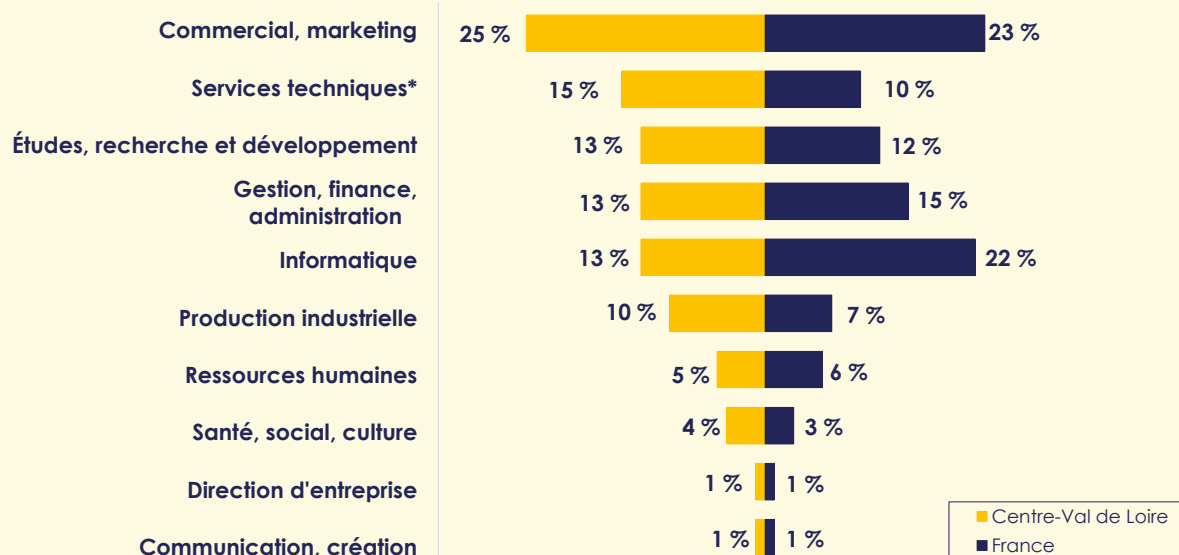

Les offres publiées sur apec.fr dans la région Centre-Val de Loire

→ Août 2021

De septembre 2020 à août 2021, 14 090 offres d'emploi cadre ont été diffusées sur le site apec.fr en région Centre-Val de Loire, soit 23 % de plus qu'à la même période un an auparavant. L'embellie se poursuit : le volume d'offres d'emploi reste au-dessus du niveau d'avant crise, +18 % en août 2021 par rapport à août 2019. Près de 6 offres sur 10 de la région sont concentrées dans les zones d'emploi d'Orléans et de Tours. Les métiers de la comptabilité et du développement informatique sont parmi les profils les plus recherchés. Le secteurs de l'industrie et de la construction regroupent 3 offres sur 10 de la région (vs plus de 2 au national).

14 090

offres en
Centre-Val de Loire

dont **3 334** ouvertes
aux jeunes diplômé.e.s

→ Répartition en cumul 12 mois

→ Près de 6 offres sur 10 concentrées autour d'Orléans et de Tours

→ Principale fonction recherchée : commercial