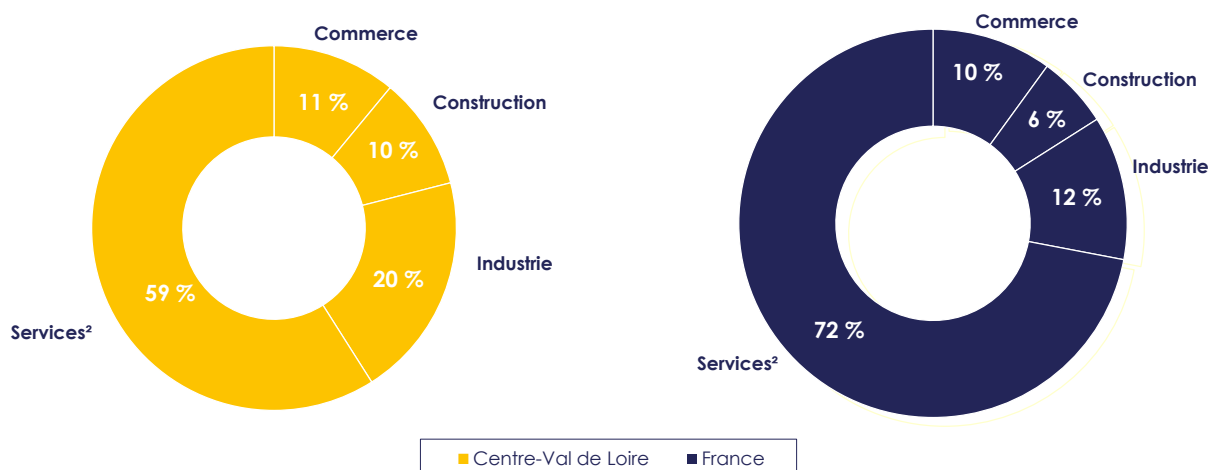

¹Les résultats par métier s'appuient sur les offres pour lesquelles l'intitulé de poste a pu être identifié (soit à partir de 90 % des offres d'emploi publiées).
Source : Offre Apec

MÉTHODOLOGIE

L'indicateur des offres Apec permet un suivi de l'évolution du marché de l'emploi des cadres du secteur privé. Il s'appuie spécifiquement sur le nombre de postes distincts publiés sur apec.fr (hors offres partenaires). Ainsi il mesure le nombre d'intentions de recrutements de cadres émises par les entreprises du secteur privé entre septembre 2020 et août 2021. Les résultats se déclinent par fonction, métier et secteur d'activité au niveau régional et national (hors DOM TOM). L'entrée en récession de la France sous l'effet de la crise sanitaire liée au Covid-19 a un impact significatif sur l'économie et l'emploi, notamment sur les offres de l'emploi cadre.

© Apec

Cette étude a été réalisée par la direction données, études, analyses (DDEA).

Direction de la DDEA : Pierre Lamblin.

Équipe projet : Kaoula Ben Messaoud, Kamel Yahyaoui et Sébastien Thernisien

Toute reproduction totale ou partielle par quelque procédé que ce soit, sans l'autorisation expresse et conjointe de l'Apec, est strictement interdite et constituerait une contrefaçon (article L122-4 et L335-2 du code de la Propriété intellectuelle).

→ 3 offres sur 10 publiées dans l'industrie et la construction

Source : Offres Apec

→ Principaux secteurs qui recrutent²

²Résultats hors sièges sociaux et intermédiaires de recrutement (Entreprises de travail temporaire et cabinets de recrutement).
Source : Offre Apec