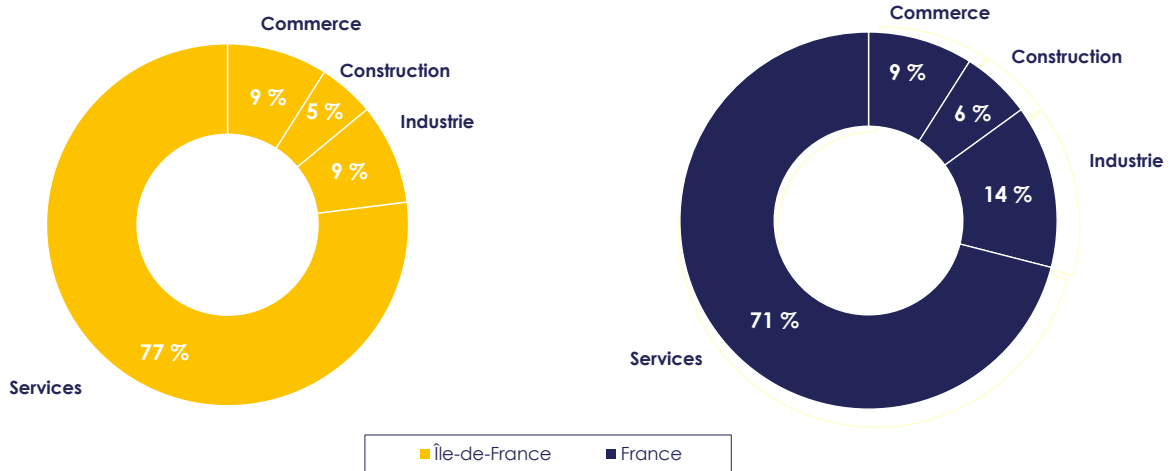

→ Près de 8 offres sur 10 publiées dans les services²

Source : Offres Apec