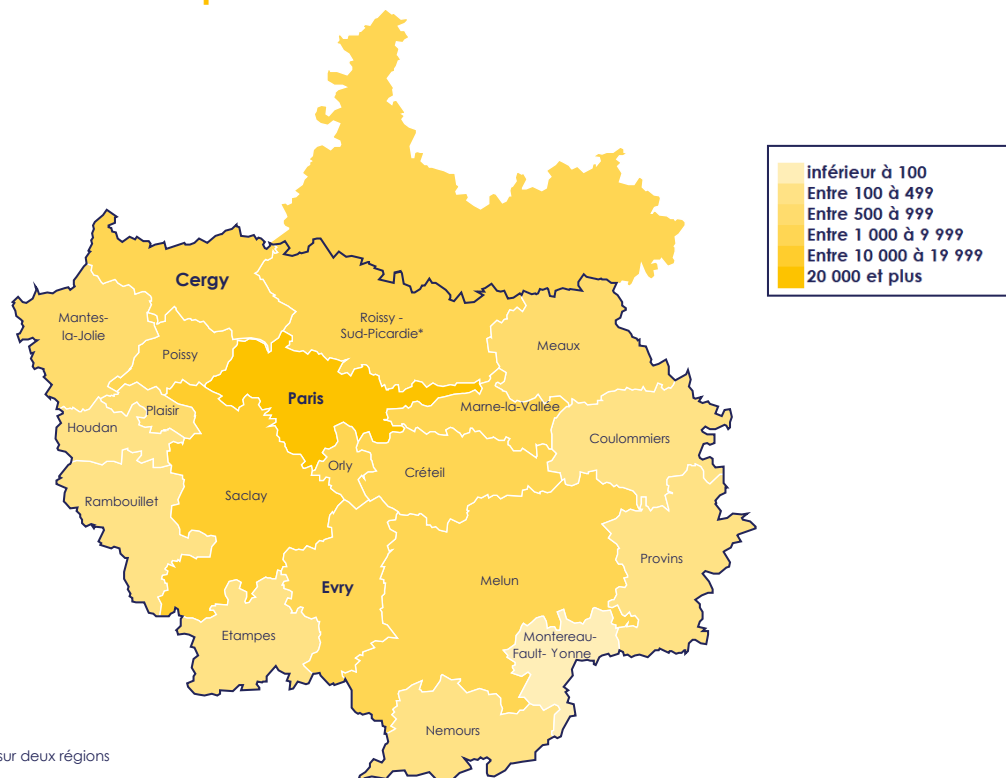

Les offres publiées sur apec.fr dans la région Île-de-France

→ Octobre 2022

De novembre 2021 à octobre 2022, 217 406 offres d'emploi cadre ont été diffusées sur le site apec.fr en Île-de-France. Face aux incertitudes économiques, la demande des entreprises est en retrait. Ainsi le volume d'offres publiées sur apec.fr en octobre 2022 est légèrement inférieur à celui d'octobre 2021 (-1 %). Plus de trois quarts des offres de la région sont concentrées dans la zone d'emploi de Paris. Les métiers du développement informatique sont les profils les plus recherchés. Les deux principaux secteurs recruteurs sont le conseil en systèmes et logiciels informatiques et les activités d'ingénierie (près de 3 offres sur 10).

217 406

offres en
Île-de-France

dont **53 043** ouvertes
aux jeunes diplômé.e.s

→ Répartition en cumul 12 mois

→ Trois quarts des offres concentrées dans la zone d'emploi de Paris

*Zone d'emploi à cheval sur deux régions
Source : Offres Apec