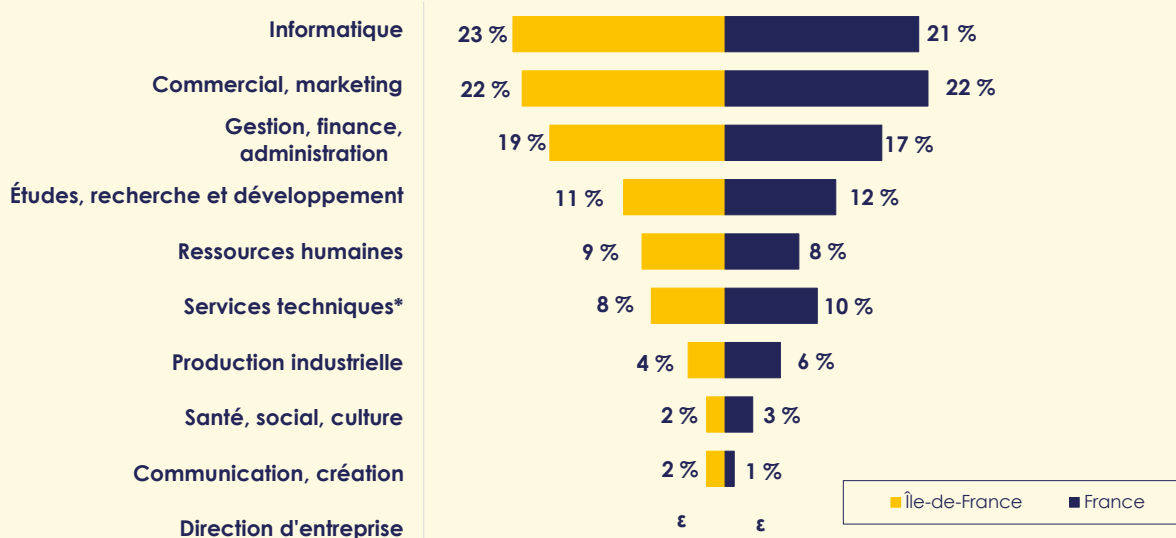

→ Principales fonctions recherchées : informatique et commercial

* Achats, Direction des services techniques, Logistique, Maintenance, sécurité, Process, méthodes et Qualité
Source : Offres Apec

→ Métiers les plus recherchés dans la région¹

Top 14 des métiers	Volume d'offres		Ouvertes aux jeunes diplômé.e.s		Rémunération médiane	
	Île-de-France	France	Île-de-France	France	Île-de-France	France
Développement informatique	14 858	23 %	27 %	48 k€	43 k€	
Comptabilité	8 261	23 %	34 %	38 k€	34 k€	
Gestion de projets informatiques	7 431	21 %	22 %	50 k€	45 k€	
Recrutement et gestion de carrière	6 059	43 %	48 %	38 k€	37 k€	
Infrastructures et systèmes informatiques	5 460	19 %	22 %	48 k€	45 k€	
Juridiques	5 240	20 %	29 %	45 k€	43 k€	
Représentation commerciale et promotion des ventes	5 032	38 %	35 %	38 k€	38 k€	
Développement commercial	4 539	28 %	29 %	45 k€	45 k€	
Ingénierie d'affaires	4 420	26 %	25 %	45 k€	43 k€	
Contrôle de gestion	3 932	17 %	18 %	45 k€	43 k€	
Paie et administration du personnel	3 784	17 %	27 %	38 k€	35 k€	
Management administratif et financier	3 606	13 %	15 %	50 k€	45 k€	
Maitrise d'ouvrage et urbanisme informatique	3 290	20 %	21 %	50 k€	46 k€	
Big data	3 217	26 %	29 %	49 k€	45 k€	

¹Les résultats par métier s'appuient sur les offres pour lesquelles l'intitulé de poste a pu être identifié (soit à partir de 90 % des offres d'emploi publiées).
Source : Offre Apec

MÉTHODOLOGIE

L'indicateur des offres Apec permet un suivi de l'évolution du marché de l'emploi des cadres du secteur privé. Il s'appuie spécifiquement sur le nombre de postes distincts publiés sur apec.fr (hors offres partenaires). Ainsi il mesure le nombre d'intentions de recrutements de cadres émises par les entreprises du secteur privé entre novembre 2021 et octobre 2022. Les résultats se déclinent par fonction, métier et secteur d'activité au niveau régional et national (hors DROM-COM).

© Apec

Cette étude a été réalisée par la direction données et études (DDE).
Direction de la DDE : Pierre Lamblin.

Équipe projet : Kaoula Ben Messaoud, Kamel Yahyaoui, Caroline Legrand et Sébastien Thernisien.

Toute reproduction totale ou partielle par quelque procédé que ce soit, sans l'autorisation expresse et conjointe de l'Apec, est strictement interdite et constituerait une contrefaçon (article L122-4 et L335-2 du code de la Propriété intellectuelle).