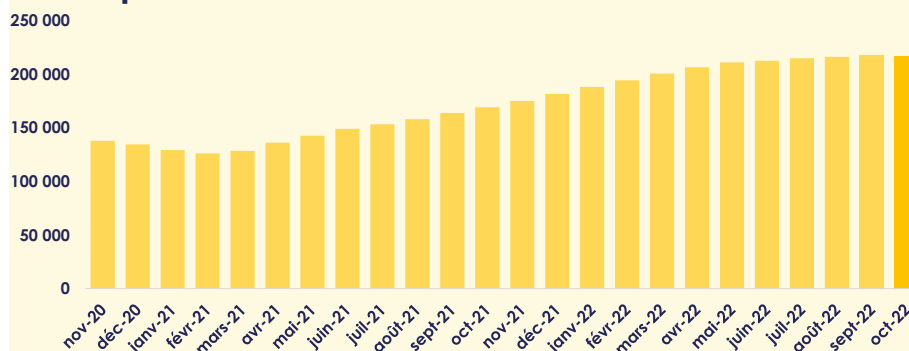

Les offres publiées sur apec.fr dans la région Île-de-France

→ Octobre 2022

De novembre 2021 à octobre 2022, 217 406 offres d'emploi cadre ont été diffusées sur le site apec.fr en Île-de-France. Face aux incertitudes économiques, la demande des entreprises est en retrait. Ainsi le volume d'offres publiées sur apec.fr en octobre 2022 est légèrement inférieur à celui d'octobre 2021 (-1 %). Plus de trois quarts des offres de la région sont concentrées dans la zone d'emploi de Paris. Les métiers du développement informatique sont les profils les plus recherchés. Les deux principaux secteurs recruteurs sont le conseil en systèmes et logiciels informatiques et les activités d'ingénierie (près de 3 offres sur 10).

217 406

offres en
Île-de-France

dont **53 043** ouvertes
aux jeunes diplômé.e.s

→ Répartition en cumul 12 mois

→ Trois quarts des offres concentrées dans la zone d'emploi de Paris

*Zone d'emploi à cheval sur deux régions
Source : Offres Apec