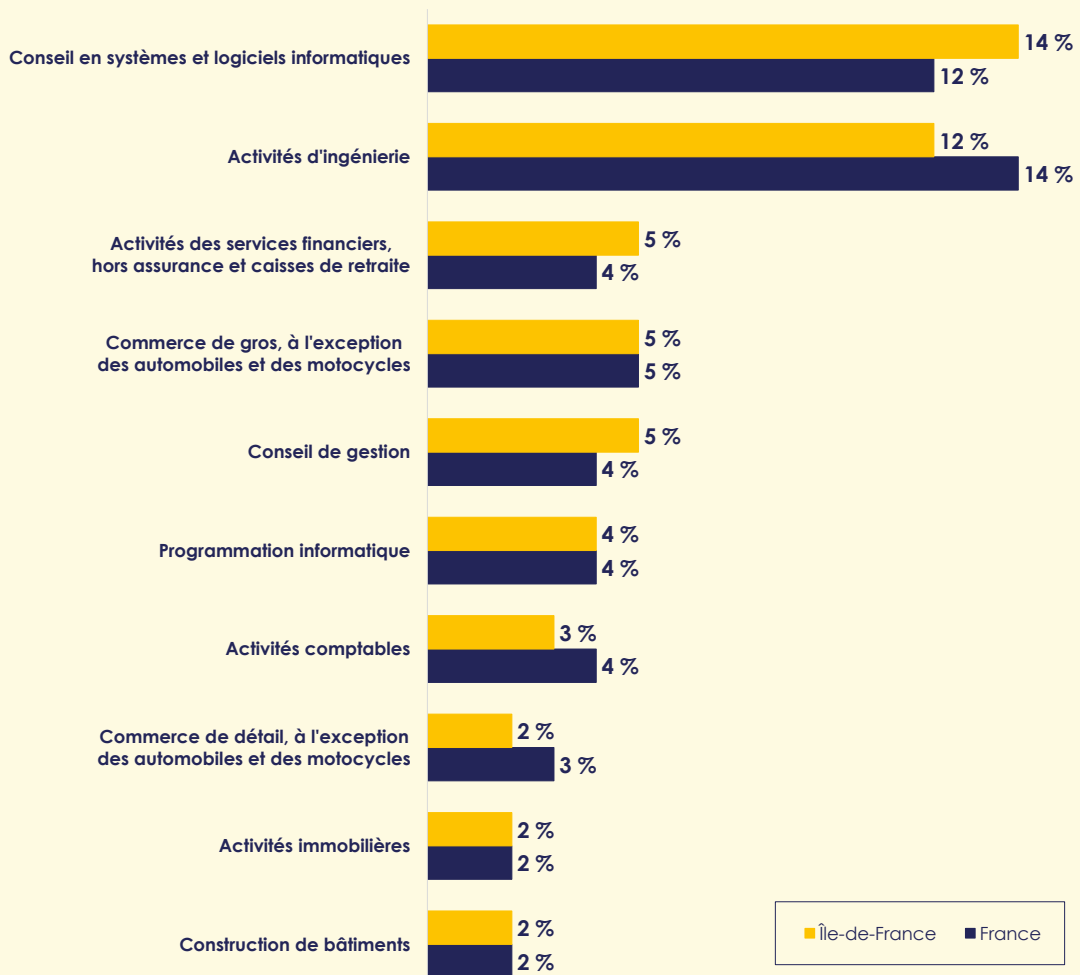

Les offres publiées sur apec.fr dans la région Île-de-France

→ Octobre 2022

De novembre 2021 à octobre 2022, 217 406 offres d'emploi cadre ont été diffusées sur le site apec.fr en Île-de-France. Face aux incertitudes économiques, la demande des entreprises est en retrait. Ainsi le volume d'offres publiées sur apec.fr en octobre 2022 est légèrement inférieur à celui d'octobre 2021 (-1 %). Plus de trois quarts des offres de la région sont concentrées dans la zone d'emploi de Paris. Les métiers du développement informatique sont les profils les plus recherchés. Les deux principaux secteurs recruteurs sont le conseil en systèmes et logiciels informatiques et les activités d'ingénierie (près de 3 offres sur 10).

¹Les résultats par métier s'appuient sur les offres pour lesquelles l'intitulé de poste a pu être identifié (soit à partir de 90 % des offres d'emploi publiées).
Source : Offre Apec

MÉTHODOLOGIE

L'indicateur des offres Apec permet un suivi de l'évolution du marché de l'emploi des cadres du secteur privé. Il s'appuie spécifiquement sur le nombre de postes distincts publiés sur apec.fr (hors offres partenaires). Ainsi il mesure le nombre d'intentions de recrutements de cadres émises par les entreprises du secteur privé entre novembre 2021 et octobre 2022. Les résultats se déclinent par fonction, métier et secteur d'activité au niveau régional et national (hors DROM-COM).

→ Près de 8 offres sur 10 publiées dans les services²

Source : Offres Apec

→ Principaux secteurs qui recrutent²

²Résultats hors sièges sociaux et intermédiaires de recrutement (Entreprises de travail temporaire et cabinets de recrutement).
Source : Offre Apec